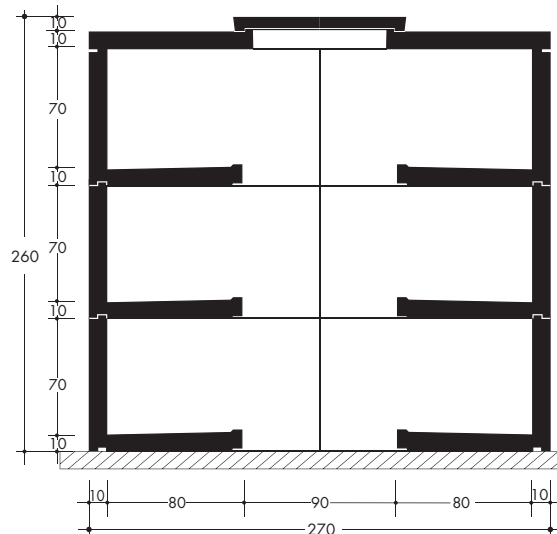

VESTIBOLO LATERALE

VESTIBOLO CENTRALE

CODICE PRODOTTO	TIPOLOGIA PRODOTTO	PESO TOTALE kg	PESO SINGOLO kg
TOM2L	TOMBA A 2 POSTI VESTIBOLO LATERALE	4900	1250
TOM3L	TOMBA A 3 POSTI VESTIBOLO LATERALE	6800	1250
TOM4L	TOMBA A 4 POSTI VESTIBOLO LATERALE	8700	1250
TOM4C	TOMBA A 4 POSTI VESTIBOLO CENTRALE	6550	1250
TOM6C	TOMBA A 6 POSTI VESTIBOLO CENTRALE	9050	1250
TOM8C	TOMBA A 8 POSTI VESTIBOLO CENTRALE	11550	1250