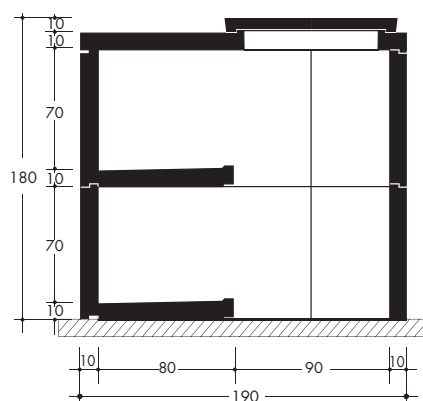

VESTIBOLO LATERALE

VESTIBOLO CENTRALE

CODICE PRODOTTO	TIPOLOGIA PRODOTTO	PESO TOTALE kg	PESO SINGOLO kg
TOM2L	TOMBA A 2 POSTI VESTIBOLO LATERALE	4900	1250
TOM3L	TOMBA A 3 POSTI VESTIBOLO LATERALE	6800	1250
TOM4L	TOMBA A 4 POSTI VESTIBOLO LATERALE	8700	1250
TOM4C	TOMBA A 4 POSTI VESTIBOLO CENTRALE	6550	1250
TOM6C	TOMBA A 6 POSTI VESTIBOLO CENTRALE	9050	1250
TOM8C	TOMBA A 8 POSTI VESTIBOLO CENTRALE	11550	1250