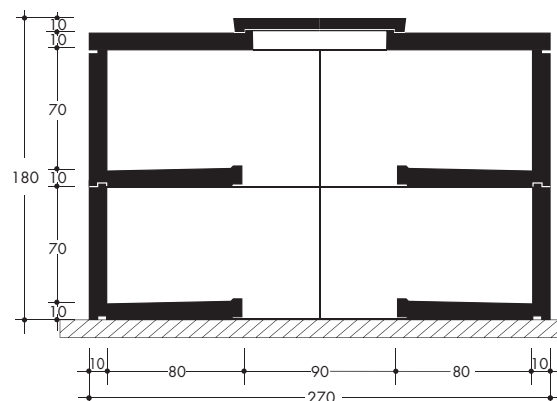

VESTIBOLO LATERALE

VESTIBOLO CENTRALE

CODICE PRODOTTO	TIPOLOGIA PRODOTTO	PESO TOTALE kg	PESO SINGOLO kg
TOM2L	TOMBA A 2 POSTI VESTIBOLO LATERALE	4900	1250
TOM3L	TOMBA A 3 POSTI VESTIBOLO LATERALE	6800	1250
TOM4L	TOMBA A 4 POSTI VESTIBOLO LATERALE	8700	1250
TOM4C	TOMBA A 4 POSTI VESTIBOLO CENTRALE	6550	1250
TOM6C	TOMBA A 6 POSTI VESTIBOLO CENTRALE	9050	1250
TOM8C	TOMBA A 8 POSTI VESTIBOLO CENTRALE	11550	1250