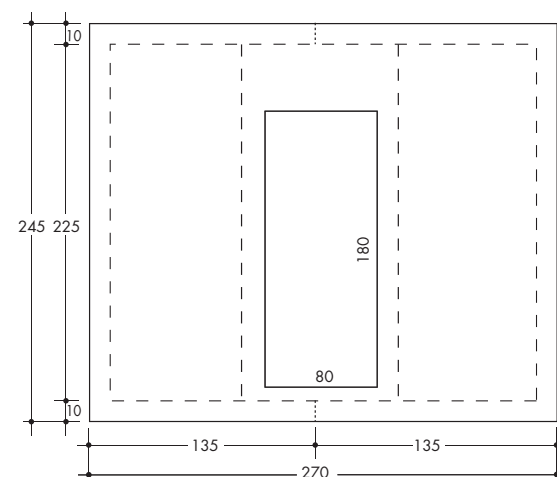

VESTIBOLO LATERALE

VESTIBOLO CENTRALE

CODICE PRODOTTO	TIPOLOGIA PRODOTTO	PESO TOTALE kg	PESO SINGOLO kg
TOM2L	TOMBA A 2 POSTI VESTIBOLO LATERALE	4900	1250
TOM3L	TOMBA A 3 POSTI VESTIBOLO LATERALE	6800	1250
TOM4L	TOMBA A 4 POSTI VESTIBOLO LATERALE	8700	1250
TOM4C	TOMBA A 4 POSTI VESTIBOLO CENTRALE	6550	1250
TOM6C	TOMBA A 6 POSTI VESTIBOLO CENTRALE	9050	1250
TOM8C	TOMBA A 8 POSTI VESTIBOLO CENTRALE	11550	1250