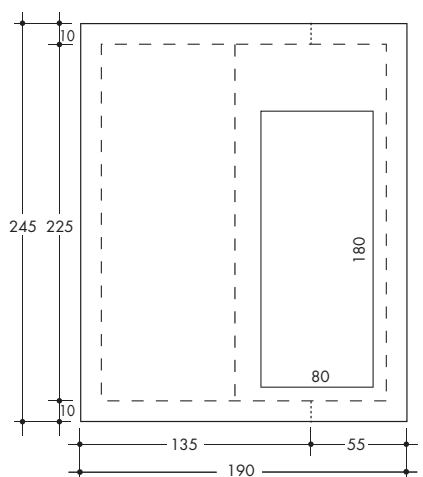

VESTIBOLO LATERALE

VESTIBOLO CENTRALE

CODICE PRODOTTO	TIPOLOGIA PRODOTTO	PESO TOTALE kg	PESO SINGOLO kg
TOM2L	TOMBA A 2 POSTI VESTIBOLO LATERALE	4900	1250
TOM3L	TOMBA A 3 POSTI VESTIBOLO LATERALE	6800	1250
TOM4L	TOMBA A 4 POSTI VESTIBOLO LATERALE	8700	1250
TOM4C	TOMBA A 4 POSTI VESTIBOLO CENTRALE	6550	1250
TOM6C	TOMBA A 6 POSTI VESTIBOLO CENTRALE	9050	1250
TOM8C	TOMBA A 8 POSTI VESTIBOLO CENTRALE	11550	1250