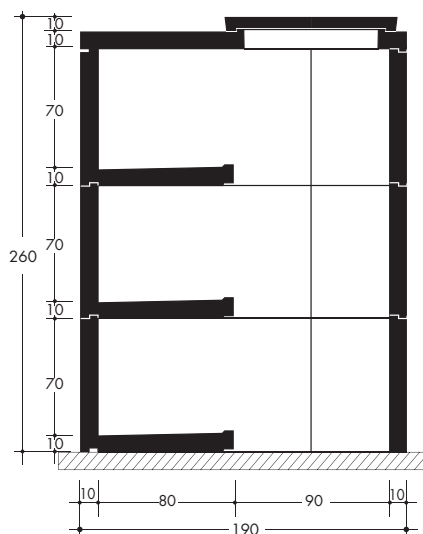

VESTIBOLO LATERALE

VESTIBOLO CENTRALE

CODICE PRODOTTO	TIPOLOGIA PRODOTTO	PESO TOTALE kg	PESO SINGOLO kg
TOM2L	TOMBA A 2 POSTI VESTIBOLO LATERALE	4900	1250
TOM3L	TOMBA A 3 POSTI VESTIBOLO LATERALE	6800	1250
TOM4L	TOMBA A 4 POSTI VESTIBOLO LATERALE	8700	1250
TOM4C	TOMBA A 4 POSTI VESTIBOLO CENTRALE	6550	1250
TOM6C	TOMBA A 6 POSTI VESTIBOLO CENTRALE	9050	1250
TOM8C	TOMBA A 8 POSTI VESTIBOLO CENTRALE	11550	1250