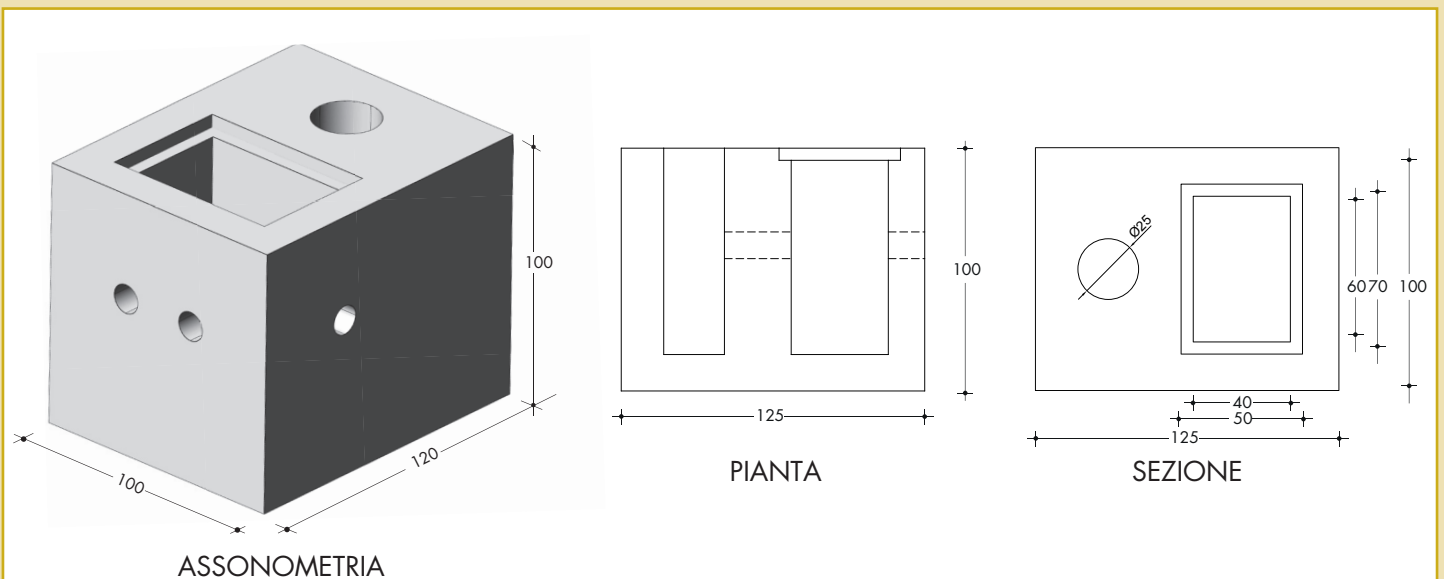

Plinti pozzetto per pali illuminazione (60 x 100)

POZZETTI E CHIUSINI

| CODICE PRODOTTO | DIMENSIONI cm | H cm | PESO kg |
|-----------------|---------------|------|---------|
| PLI60L | 60 x 100 | 80 | 780 |

Plinti pozzetto per pali illuminazione (100 x 125)

| CODICE PRODOTTO | DIMENSIONI cm | H cm | PESO kg |
|-----------------|---------------|------|---------|
| PLI100125 | 100 x 125 | 100 | 2500 |

Plinti pozzetto per pali illuminazione

| CODICE PRODOTTO | DIMENSIONI cm | H cm | PESO kg |
|-----------------|---------------|------|---------|
| PLI40 | 40 x 75 | 65 | 280 |
| PLI7070 | 70 x 70 | 60 | 435 |
| PLI100100 | 100 x 100 | 100 | 1350 |