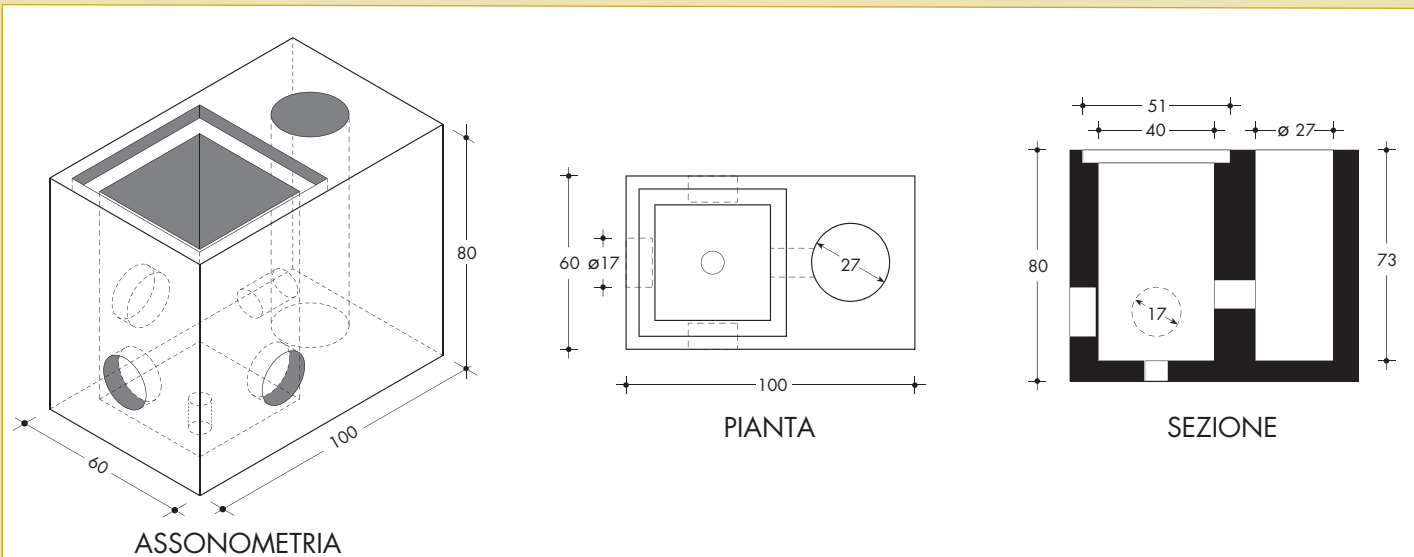

Plinti pozzetto per pali illuminazione (60 x 100)

POZZETTI E CHIUSINI

| CODICE PRODOTTO | DIMENSIONI cm | H cm | PESO kg |
|-----------------|---------------|------|---------|
| PLI60L | 60 x 100 | 80 | 780 |

Plinti pozzetto per pali illuminazione (100 x 125)

| CODICE PRODOTTO | DIMENSIONI cm | H cm | PESO kg |
|-----------------|---------------|------|---------|
| PLI100125 | 100 x 125 | 100 | 2500 |

Plinti pozzetto per pali illuminazione

| CODICE PRODOTTO | DIMENSIONI cm | H cm | PESO kg |
|-----------------|---------------|------|---------|
| PLI40 | 40 x 75 | 65 | 280 |
| PLI7070 | 70 x 70 | 60 | 435 |
| PLI100100 | 100 x 100 | 100 | 1350 |