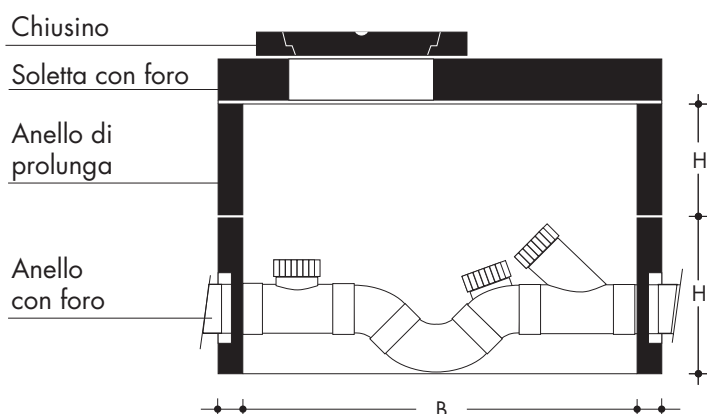

PIANTA

SEZIONE

CODICE PRODOTTO	TIPOLOGIA POZZETTO	DIMENSIONI INTERNE cm	A	B	H	Spessore cm	PESO kg
<b>MODELLO 45x115</b>							
I45115	ANELLO	45 x 115	45	115	30	7	165
CHP6011	N. 2 CHIUSINI	60 x 60				11	60 + 60
<b>MODELLO 60x120</b>							
AN60120	ANELLO	60x 120	60	120	30	7	190
SO75	SOLETTA**	75 x 135				12	250
<b>MODELLO 80x176</b>							
I8017650	ANELLO	80 x 176	80	176	50	12	750
I8017625	ANELLO	80 x 176	80	176	25	12	375
SO10420015	SOLETTA**	104 x 200				16	760
<b>MODELLO 100x200</b>							
M10020050	ANELLO	100 x 200	100	200	50	17	1150
M100100	ANELLO	100 x 200	100	200	100	17	2300
SO134C	SOLETTA	134 x 234				20	1500
<b>MODELLO 150x250</b>							
M15025050	ANELLO	150 x 250	150	250	50	17	1700
M150250100	ANELLO	150 x 250	150	250	100	17	3400
SO184C	SOLETTA	184 x 284				20	2200

\*\* con foro 50x70