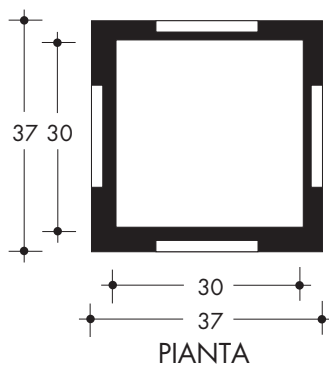

Anello 30x30 senza fondo (tipo elettrico)

CODICE PRODOTTO	TIPOLOGIA POZZETTO	DIMENSIONI INTERNE cm	PESO kg
CHP407	CHIUSINO 40x40x7	30 x 30	20
ASC30	ANELLO SENZA FONDO	30 x 30	28