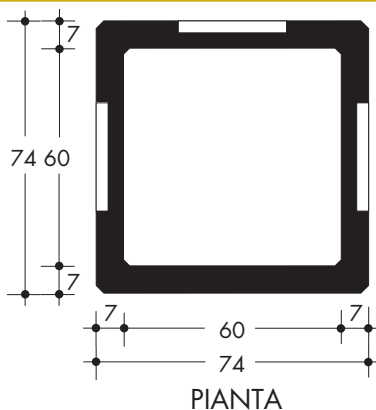

25x25 con fondo (entrata laterale)

CODICE PRODOTTO	TIPOLOGIA POZZETTO	DIMENSIONI INTERNE cm	PESO kg
CHP305	CHIUSINO 30x30x7	20 x 20	10
P37S	POZZETTO CON FONDO	25 x 25	30
P37	POZZETTO COMPLETO	25 x 25	40

Anello 30x30 senza fondo (tipo elettrico)

CODICE PRODOTTO	TIPOLOGIA POZZETTO	DIMENSIONI INTERNE cm	PESO kg
CHP407	CHIUSINO 40x40x7	30 x 30	20
ASC30	ANELLO SENZA FONDO	30 x 30	28

Anello 40x40 senza fondo

CODICE POZZETTO	DIMENSIONI INTERNE cm	H cm	PESO kg
ASC40	40x40	43	70
ASC4010	40x40	10	18
ASC406	40x40	6	11

Anello 60x60 senza fondo

CODICE POZZETTO	DIMENSIONI INTERNE cm	H cm	PESO kg
AN6050	60x60	50	170
AN6025	60x60	25	85
AN6010	60x60	10	34
AN606	60x60	6	21

Anello 60x120 senza fondo

CODICE POZZETTO	TIPOLOGIA POZZETTO	DIMENSIONI cm	H cm	PESO kg
AN60120	ANELLO	60x120	30	190
SO75	SOLETTA (con foro 50x70)	75x135	12	250