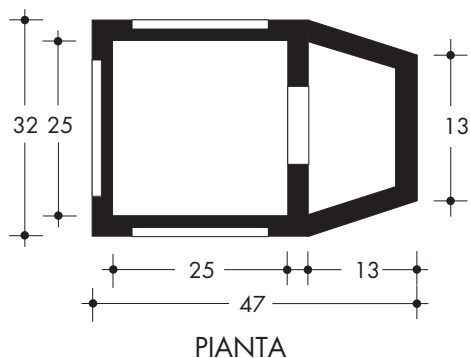

POZZETTI E CHIUSINI con entrata verticale

CODICE PRODOTTO	TIPOLOGIA POZZETTO	DIMENSIONI INTERNE cm	PESO kg
CHP477	CHIUSINO 32x47x7	25 x 25	25
P32S	POZZETTO CON FONDO	25 x 25	30
P32	POZZETTO COMPLETO	25 x 25	55

25x25 con fondo (entrata laterale)

CODICE PRODOTTO	TIPOLOGIA POZZETTO	DIMENSIONI INTERNE cm	PESO kg
CHP305	CHIUSINO 30x30x7	20 x 20	10
P37S	POZZETTO CON FONDO	25 x 25	30
P37	POZZETTO COMPLETO	25 x 25	40

CODICE POZZETTO	DIMENSIONI INTERNE cm	H cm	PESO kg
ASC40	40x40	43	70
ASC4010	40x40	10	18
ASC406	40x40	6	11

Anello 60x60 senza fondo

CODICE POZZETTO	DIMENSIONI INTERNE cm	H cm	PESO kg
AN6050	60x60	50	170
AN6025	60x60	25	85
AN6010	60x60	10	34
AN606	60x60	6	21

Anello 60x120 senza fondo

CODICE POZZETTO	TIPOLOGIA POZZETTO	DIMENSIONI cm	H cm	PESO kg
AN60120	ANELLO	60x120	30	190
SO75	SOLETTA (con foro 50x70)	75x135	12	250