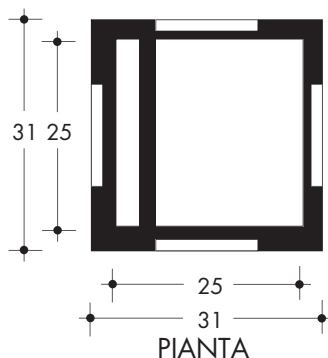

POZZETTI E CHIUSINI con entrata verticale

CODICE PRODOTTO	TIPOLOGIA POZZETTO	DIMENSIONI INTERNE cm	PESO kg
CHP477	CHIUSINO 32x47x7	25 x 25	25
P32S	POZZETTO CON FONDO	25 x 25	30
P32	POZZETTO COMPLETO	25 x 25	55

25x25 con fondo (entrata laterale)

CODICE PRODOTTO	TIPOLOGIA POZZETTO	DIMENSIONI INTERNE cm	PESO kg
CHP305	CHIUSINO 30x30x7	20 x 20	10
P37S	POZZETTO CON FONDO	25 x 25	30
P37	POZZETTO COMPLETO	25 x 25	40

CODICE POZZETTO	DIMENSIONI INTERNE cm	H cm	PESO kg
ASC40	40x40	43	70
ASC4010	40x40	10	18
ASC406	40x40	6	11

Anello 60x60 senza fondo

CODICE POZZETTO	DIMENSIONI INTERNE cm	H cm	PESO kg
AN6050	60x60	50	170
AN6025	60x60	25	85
AN6010	60x60	10	34
AN606	60x60	6	21

Anello 60x120 senza fondo

CODICE POZZETTO	TIPOLOGIA POZZETTO	DIMENSIONI cm	H cm	PESO kg
AN60120	ANELLO	60x120	30	190
SO75	SOLETTA (con foro 50x70)	75x135	12	250