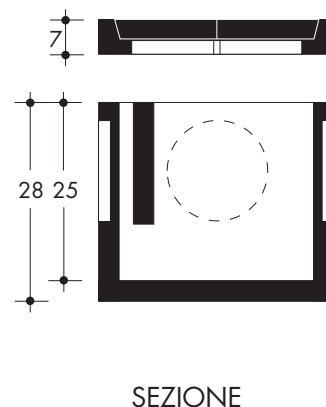

POZZETTI E CHIUSINI con entrata verticale

CODICE PRODOTTO	TIPOLOGIA POZZETTO	DIMENSIONI INTERNE cm	PESO kg
CHP477	CHIUSINO 32x47x7	25 x 25	25
P32S	POZZETTO CON FONDO	25 x 25	30
P32	POZZETTO COMPLETO	25 x 25	55

25x25 con fondo (entrata laterale)

CODICE PRODOTTO	TIPOLOGIA POZZETTO	DIMENSIONI INTERNE cm	PESO kg
CHP305	CHIUSINO 30x30x7	20 x 20	10
P37S	POZZETTO CON FONDO	25 x 25	30
P37	POZZETTO COMPLETO	25 x 25	40

Anello 30x30 senza fondo (tipo elettrico)

CODICE PRODOTTO	TIPOLOGIA POZZETTO	DIMENSIONI INTERNE cm	PESO kg
CHP407	CHIUSINO 40x40x7	30 x 30	20
ASC30	ANELLO SENZA FONDO	30 x 30	28

Anello 40x40 senza fondo

Anello 60x120 senza fondo

CODICE POZZETTO	TIPOLOGIA POZZETTO	DIMENSIONI cm	H cm	PESO kg
AN60120	ANELLO	60x120	30	190
SO75	SOLETTA (con foro 50x70)	75x135	12	250