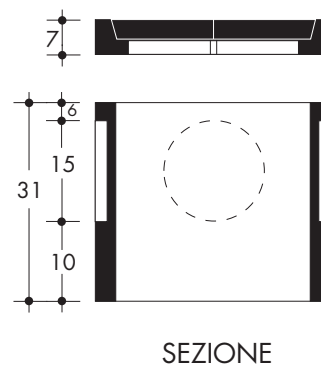

Anello 30x30 senza fondo (tipo elettrico)

CODICE PRODOTTO	TIPOLOGIA POZZETTO	DIMENSIONI INTERNE cm	PESO kg
CHP407	CHIUSINO 40x40x7	30 x 30	20
ASC30	ANELLO SENZA FONDO	30 x 30	28