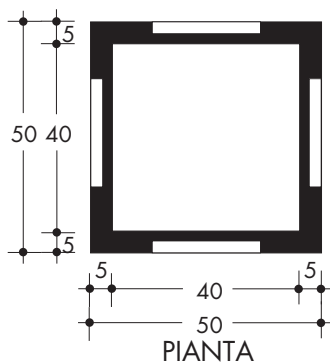

POZZETTI E CHIUSINI con entrata verticale

CODICE PRODOTTO	TIPOLOGIA POZZETTO	DIMENSIONI INTERNE cm	PESO kg
CHP477	CHIUSINO 32x47x7	25 x 25	25
P32S	POZZETTO CON FONDO	25 x 25	30
P32	POZZETTO COMPLETO	25 x 25	55

25x25 con fondo (entrata laterale)

CODICE PRODOTTO	TIPOLOGIA POZZETTO	DIMENSIONI INTERNE cm	PESO kg
CHP305	CHIUSINO 30x30x7	20 x 20	10
P37S	POZZETTO CON FONDO	25 x 25	30
P37	POZZETTO COMPLETO	25 x 25	40

CODICE POZZETTO	DIMENSIONI INTERNE cm	H cm	PESO kg
ASC40	40x40	43	70
ASC4010	40x40	10	18
ASC406	40x40	6	11

Anello 60x60 senza fondo

CODICE POZZETTO	DIMENSIONI INTERNE cm	H cm	PESO kg
AN6050	60x60	50	170
AN6025	60x60	25	85
AN6010	60x60	10	34
AN606	60x60	6	21

Anello 60x120 senza fondo

CODICE POZZETTO	TIPOLOGIA POZZETTO	DIMENSIONI cm	H cm	PESO kg
AN60120	ANELLO	60x120	30	190
SO75	SOLETTA (con foro 50x70)	75x135	12	250