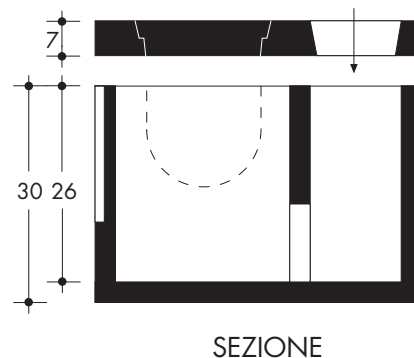

POZZETTI E CHIUSINI con entrata verticale

CODICE PRODOTTO	TIPOLOGIA POZZETTO	DIMENSIONI INTERNE cm	PESO kg
CHP477	CHIUSINO 32x47x7	25 x 25	25
P32S	POZZETTO CON FONDO	25 x 25	30
P32	POZZETTO COMPLETO	25 x 25	55

25x25 con fondo (entrata laterale)

CODICE PRODOTTO	TIPOLOGIA POZZETTO	DIMENSIONI INTERNE cm	PESO kg
CHP305	CHIUSINO 30x30x7	20 x 20	10
P37S	POZZETTO CON FONDO	25 x 25	30
P37	POZZETTO COMPLETO	25 x 25	40

Anello 30x30 senza fondo (tipo elettrico)

CODICE PRODOTTO	TIPOLOGIA POZZETTO	DIMENSIONI INTERNE cm	PESO kg
CHP407	CHIUSINO 40x40x7	30 x 30	20
ASC30	ANELLO SENZA FONDO	30 x 30	28

Anello 40x40 senza fondo

Anello 60x120 senza fondo

CODICE POZZETTO	TIPOLOGIA POZZETTO	DIMENSIONI cm	H cm	PESO kg
AN60120	ANELLO	60x120	30	190
SO75	SOLETTA (con foro 50x70)	75x135	12	250