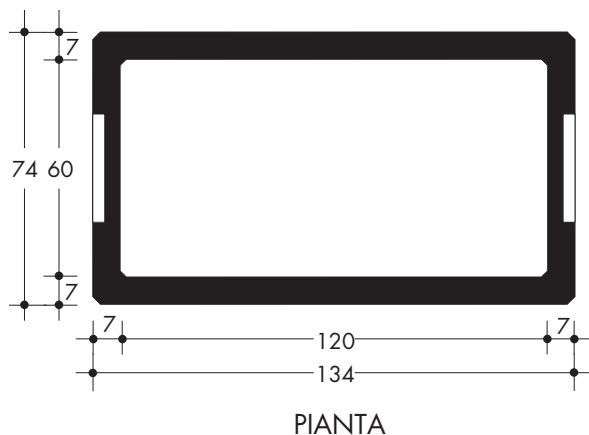

25x25 con fondo (entrata laterale)

CODICE PRODOTTO	TIPOLOGIA POZZETTO	DIMENSIONI INTERNE cm	PESO kg
CHP305	CHIUSINO 30x30x7	20 x 20	10
P37S	POZZETTO CON FONDO	25 x 25	30
P37	POZZETTO COMPLETO	25 x 25	40

Anello 30x30 senza fondo (tipo elettrico)

CODICE PRODOTTO	TIPOLOGIA POZZETTO	DIMENSIONI INTERNE cm	PESO kg
CHP407	CHIUSINO 40x40x7	30 x 30	20
ASC30	ANELLO SENZA FONDO	30 x 30	28

Anello 40x40 senza fondo

CODICE POZZETTO	DIMENSIONI INTERNE cm	H cm	PESO kg
ASC40	40x40	43	70
ASC4010	40x40	10	18
ASC406	40x40	6	11

Anello 60x60 senza fondo

CODICE POZZETTO	DIMENSIONI INTERNE cm	H cm	PESO kg
AN6050	60x60	50	170
AN6025	60x60	25	85
AN6010	60x60	10	34
AN606	60x60	6	21

Anello 60x120 senza fondo

CODICE POZZETTO	TIPOLOGIA POZZETTO	DIMENSIONI cm	H cm	PESO kg
AN60120	ANELLO	60x120	30	190
SO75	SOLETTA (con foro 50x70)	75x135	12	250