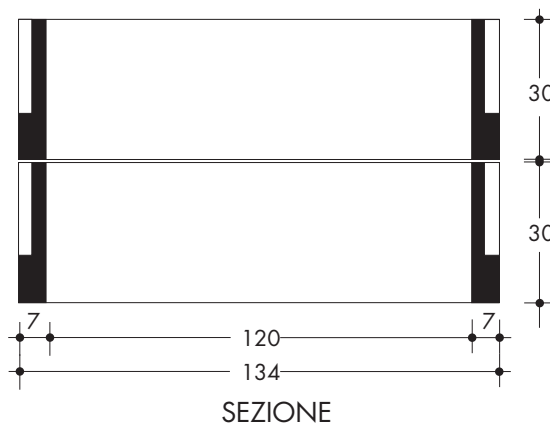

25x25 con fondo (entrata laterale)

CODICE PRODOTTO	TIPOLOGIA POZZETTO	DIMENSIONI INTERNE cm	PESO kg
CHP305	CHIUSINO 30x30x7	20 x 20	10
P37S	POZZETTO CON FONDO	25 x 25	30
P37	POZZETTO COMPLETO	25 x 25	40

Anello 30x30 senza fondo (tipo elettrico)

CODICE PRODOTTO	TIPOLOGIA POZZETTO	DIMENSIONI INTERNE cm	PESO kg
CHP407	CHIUSINO 40x40x7	30 x 30	20
ASC30	ANELLO SENZA FONDO	30 x 30	28

Anello 40x40 senza fondo

CODICE POZZETTO	DIMENSIONI INTERNE cm	H cm	PESO kg
ASC40	40x40	43	70
ASC4010	40x40	10	18
ASC406	40x40	6	11

Anello 60x60 senza fondo

CODICE POZZETTO	DIMENSIONI INTERNE cm	H cm	PESO kg
AN6050	60x60	50	170
AN6025	60x60	25	85
AN6010	60x60	10	34
AN606	60x60	6	21

Anello 60x120 senza fondo

CODICE POZZETTO	TIPOLOGIA POZZETTO	DIMENSIONI cm	H cm	PESO kg
AN60120	ANELLO	60x120	30	190
SO75	SOLETTA (con foro 50x70)	75x135	12	250