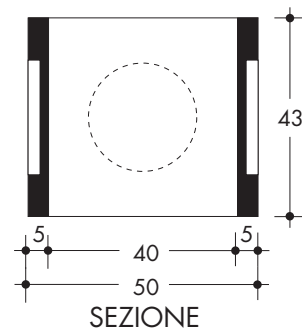

POZZETTI E CHIUSINI con entrata verticale

CODICE PRODOTTO	TIPOLOGIA POZZETTO	DIMENSIONI INTERNE cm	PESO kg
CHP477	CHIUSINO 32x47x7	25 x 25	25
P32S	POZZETTO CON FONDO	25 x 25	30
P32	POZZETTO COMPLETO	25 x 25	55

25x25 con fondo (entrata laterale)

CODICE PRODOTTO	TIPOLOGIA POZZETTO	DIMENSIONI INTERNE cm	PESO kg
CHP305	CHIUSINO 30x30x7	20 x 20	10
P37S	POZZETTO CON FONDO	25 x 25	30
P37	POZZETTO COMPLETO	25 x 25	40

CODICE POZZETTO	DIMENSIONI INTERNE cm	H cm	PESO kg
ASC40	40x40	43	70
ASC4010	40x40	10	18
ASC406	40x40	6	11

Anello 60x60 senza fondo

CODICE POZZETTO	DIMENSIONI INTERNE cm	H cm	PESO kg
AN6050	60x60	50	170
AN6025	60x60	25	85
AN6010	60x60	10	34
AN606	60x60	6	21

Anello 60x120 senza fondo

CODICE POZZETTO	TIPOLOGIA POZZETTO	DIMENSIONI cm	H cm	PESO kg
AN60120	ANELLO	60x120	30	190
SO75	SOLETTA (con foro 50x70)	75x135	12	250