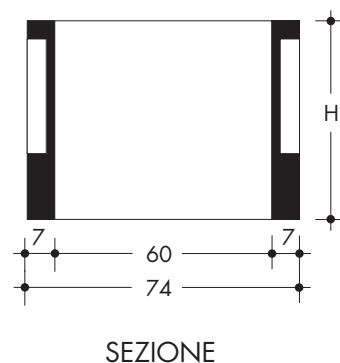

25x25 con fondo (entrata laterale)

CODICE PRODOTTO	TIPOLOGIA POZZETTO	DIMENSIONI INTERNE cm	PESO kg
CHP305	CHIUSINO 30x30x7	20 x 20	10
P37S	POZZETTO CON FONDO	25 x 25	30
P37	POZZETTO COMPLETO	25 x 25	40

Anello 30x30 senza fondo (tipo elettrico)

CODICE PRODOTTO	TIPOLOGIA POZZETTO	DIMENSIONI INTERNE cm	PESO kg
CHP407	CHIUSINO 40x40x7	30 x 30	20
ASC30	ANELLO SENZA FONDO	30 x 30	28

Anello 40x40 senza fondo

CODICE POZZETTO	DIMENSIONI INTERNE cm	H cm	PESO kg
ASC40	40x40	43	70
ASC4010	40x40	10	18
ASC406	40x40	6	11

Anello 60x60 senza fondo

CODICE POZZETTO	DIMENSIONI INTERNE cm	H cm	PESO kg
AN6050	60x60	50	170
AN6025	60x60	25	85
AN6010	60x60	10	34
AN606	60x60	6	21

Anello 60x120 senza fondo

CODICE POZZETTO	TIPOLOGIA POZZETTO	DIMENSIONI cm	H cm	PESO kg
AN60120	ANELLO	60x120	30	190
SO75	SOLETTA (con foro 50x70)	75x135	12	250