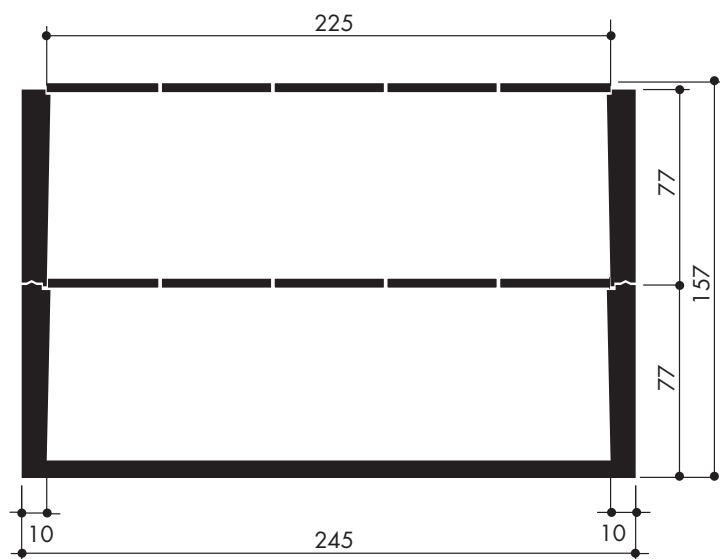

Tomba "Giardino" interrata a un posto

SEZIONE FRONTALE

SEZIONE LATERALE

Tomba "Giardino" interrata a due posti

SEZIONE FRONTALE

SEZIONE LATERALE

CODICE PRODOTTO	TIPOLOGIA PRODOTTO	PESO TOTALE kg	PESO FONDO kg
TOMGIA1SP5	TOMBA A UN POSTO	800	600
TOMGIA2SP5	TOMBA A DUE POSTI	1.550	600

Tomba “Giardino” interrata a un posto

SEZIONE FRONTALE

SEZIONE LATERALE

Tomba “Giardino” interrata a due posti

SEZIONE FRONTALE

SEZIONE LATERALE

CODICE PRODOTTO	TIPOLOGIA PRODOTTO	PESO TOTALE kg	PESO FONDO kg
TOMGIA1SP10	TOMBA A UN POSTO	1.500	1.350
TOMGIA2SP10	TOMBA A DUE POSTI	2.800	1.350