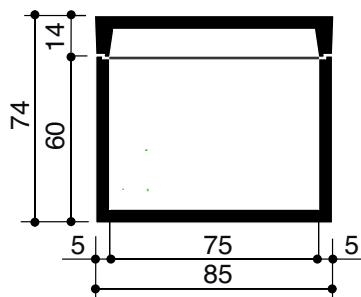

Tomba "Giardino" interrata a un posto

SEZIONE FRONTALE

SEZIONE LATERALE

Tomba "Giardino" interrata a due posti

SEZIONE FRONTALE

SEZIONE LATERALE

CODICE PRODOTTO	TIPOLOGIA PRODOTTO	PESO TOTALE kg	PESO FONDO kg
TOMGIA1SP5	TOMBA A UN POSTO	800	600
TOMGIA2SP5	TOMBA A DUE POSTI	1.550	600

Tomba “Giardino” interrata a un posto

SEZIONE FRONTALE

SEZIONE LATERALE

Tomba “Giardino” interrata a due posti

SEZIONE FRONTALE

SEZIONE LATERALE

CODICE PRODOTTO	TIPOLOGIA PRODOTTO	PESO TOTALE kg	PESO FONDO kg
TOMGIA1SP10	TOMBA A UN POSTO	1.500	1.350
TOMGIA2SP10	TOMBA A DUE POSTI	2.800	1.350