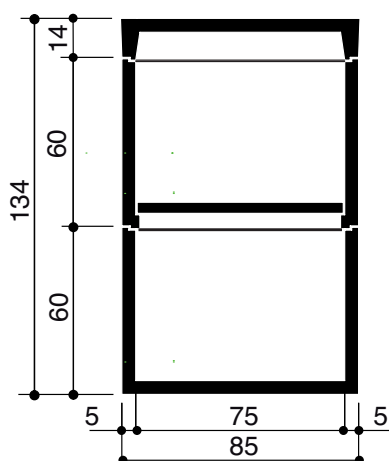

Tomba "Giardino" interrata a un posto

SEZIONE FRONTALE

SEZIONE LATERALE

Tomba "Giardino" interrata a due posti

SEZIONE FRONTALE

SEZIONE LATERALE

CODICE PRODOTTO	TIPOLOGIA PRODOTTO	PESO TOTALE kg	PESO FONDO kg
TOMGIA1SP5	TOMBA A UN POSTO	800	600
TOMGIA2SP5	TOMBA A DUE POSTI	1.550	600

Tomba “Giardino” interrata a un posto

SEZIONE FRONTALE

SEZIONE LATERALE

Tomba “Giardino” interrata a due posti

SEZIONE FRONTALE

SEZIONE LATERALE

CODICE PRODOTTO	TIPOLOGIA PRODOTTO	PESO TOTALE kg	PESO FONDO kg
TOMGIA1SP10	TOMBA A UN POSTO	1.500	1.350
TOMGIA2SP10	TOMBA A DUE POSTI	2.800	1.350