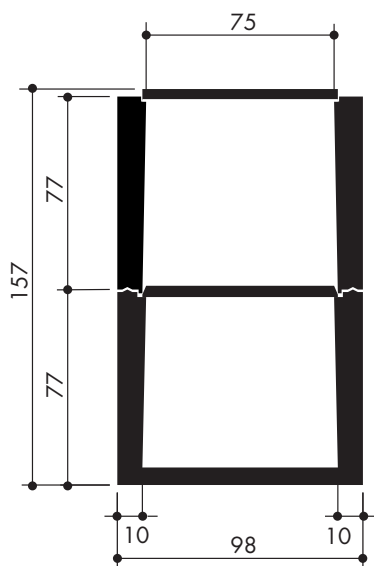

Tomba "Giardino" interrata a un posto

SEZIONE FRONTALE

SEZIONE LATERALE

Tomba "Giardino" interrata a due posti

SEZIONE FRONTALE

SEZIONE LATERALE

CODICE PRODOTTO	TIPOLOGIA PRODOTTO	PESO TOTALE kg	PESO FONDO kg
TOMGIA1SP5	TOMBA A UN POSTO	800	600
TOMGIA2SP5	TOMBA A DUE POSTI	1.550	600

Tomba “Giardino” interrata a un posto

SEZIONE FRONTALE

SEZIONE LATERALE

Tomba “Giardino” interrata a due posti

SEZIONE FRONTALE

SEZIONE LATERALE

CODICE PRODOTTO	TIPOLOGIA PRODOTTO	PESO TOTALE kg	PESO FONDO kg
TOMGIA1SP10	TOMBA A UN POSTO	1.500	1.350
TOMGIA2SP10	TOMBA A DUE POSTI	2.800	1.350