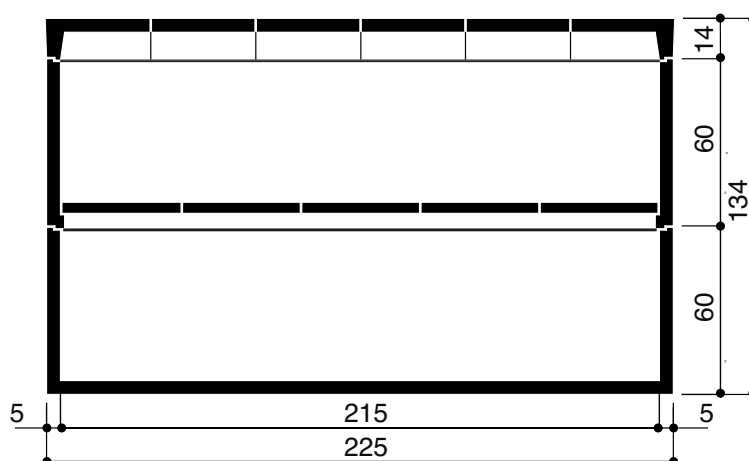

Tomba "Giardino" interrata a un posto

SEZIONE FRONTALE

SEZIONE LATERALE

Tomba "Giardino" interrata a due posti

SEZIONE FRONTALE

SEZIONE LATERALE

CODICE PRODOTTO	TIPOLOGIA PRODOTTO	PESO TOTALE kg	PESO FONDO kg
TOMGIA1SP5	TOMBA A UN POSTO	800	600
TOMGIA2SP5	TOMBA A DUE POSTI	1.550	600

Tomba “Giardino” interrata a un posto

SEZIONE FRONTALE

SEZIONE LATERALE

Tomba “Giardino” interrata a due posti

SEZIONE FRONTALE

SEZIONE LATERALE

CODICE PRODOTTO	TIPOLOGIA PRODOTTO	PESO TOTALE kg	PESO FONDO kg
TOMGIA1SP10	TOMBA A UN POSTO	1.500	1.350
TOMGIA2SP10	TOMBA A DUE POSTI	2.800	1.350