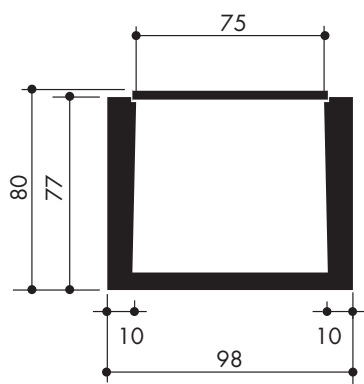

Tomba "Giardino" interrata a un posto

SEZIONE FRONTALE

SEZIONE LATERALE

Tomba "Giardino" interrata a due posti

SEZIONE FRONTALE

SEZIONE LATERALE

CODICE PRODOTTO	TIPOLOGIA PRODOTTO	PESO TOTALE kg	PESO FONDO kg
TOMGIA1SP5	TOMBA A UN POSTO	800	600
TOMGIA2SP5	TOMBA A DUE POSTI	1.550	600

Tomba “Giardino” interrata a un posto

SEZIONE FRONTALE

SEZIONE LATERALE

Tomba “Giardino” interrata a due posti

SEZIONE FRONTALE

SEZIONE LATERALE

CODICE PRODOTTO	TIPOLOGIA PRODOTTO	PESO TOTALE kg	PESO FONDO kg
TOMGIA1SP10	TOMBA A UN POSTO	1.500	1.350
TOMGIA2SP10	TOMBA A DUE POSTI	2.800	1.350