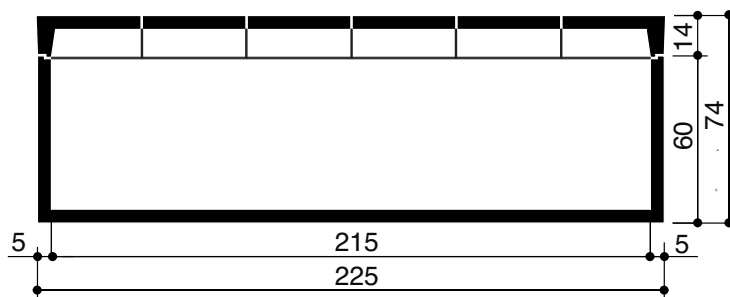

Tomba "Giardino" interrata a un posto

SEZIONE FRONTALE

SEZIONE LATERALE

Tomba "Giardino" interrata a due posti

SEZIONE FRONTALE

SEZIONE LATERALE

CODICE PRODOTTO	TIPOLOGIA PRODOTTO	PESO TOTALE kg	PESO FONDO kg
TOMGIA1SP5	TOMBA A UN POSTO	800	600
TOMGIA2SP5	TOMBA A DUE POSTI	1.550	600

Tomba “Giardino” interrata a un posto

SEZIONE FRONTALE

SEZIONE LATERALE

Tomba “Giardino” interrata a due posti

SEZIONE FRONTALE

SEZIONE LATERALE

CODICE PRODOTTO	TIPOLOGIA PRODOTTO	PESO TOTALE kg	PESO FONDO kg
TOMGIA1SP10	TOMBA A UN POSTO	1.500	1.350
TOMGIA2SP10	TOMBA A DUE POSTI	2.800	1.350