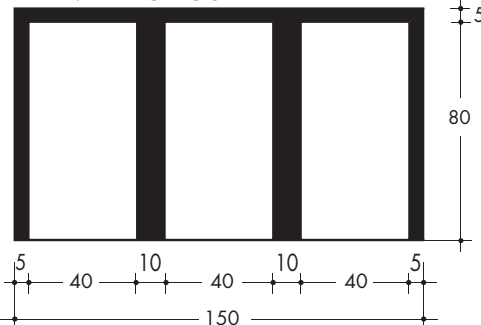

Celletta laterale

CODICE PRODOTTO	TIPOLOGIA PRODOTTO	PESO kg
LOL701V	MODELLO A 1 POSTO	88
L31L (lastra prelapide)	SINGOLA	14

PROSPETTO A 1 POSTO

PIANTA A 1 POSTO

PROSPETTO A 2 POSTI

PIANTA A 2 POSTI

PROSPETTO A 3 POSTI

PIANTA A 3 POSTI

PROSPETTO A 4 POSTI

PIANTA A 4 POSTI

PROSPETTO A 5 POSTI

PIANTA A 5 POSTI

SEZIONE

CODICE PRODOTTO	TIPOLOGIA PRODOTTO	PESO kg
LOM751G	MODELLO A 1 POSTO	97
LOM752G	MODELLO A 2 POSTI	194
LOM753G	MODELLO A 3 POSTI	291
LOM754G	MODELLO A 4 POSTI	388
LOM755G	MODELLO A 5 POSTI	485
L31 (lastra prelapide)	SINGOLA	7

PROSPETTO A 1 POSTO

PIANTA A 1 POSTO

PROSPETTO A 2 POSTI

PIANTA A 2 POSTI

PROSPETTO A 3 POSTI

PIANTA A 3 POSTI

PROSPETTO A 4 POSTI

PIANTA A 4 POSTI

SEZIONE

CODICE PRODOTTO	TIPOLOGIA PRODOTTO	PESO kg
LOM801G	MODELLO A 1 POSTO	200
LOM802G	MODELLO A 2 POSTI	400
LOM803G	MODELLO A 3 POSTI	600
LOM804G	MODELLO A 4 POSTI	800
L40 (lastra prelapide)	SINGOLA	9