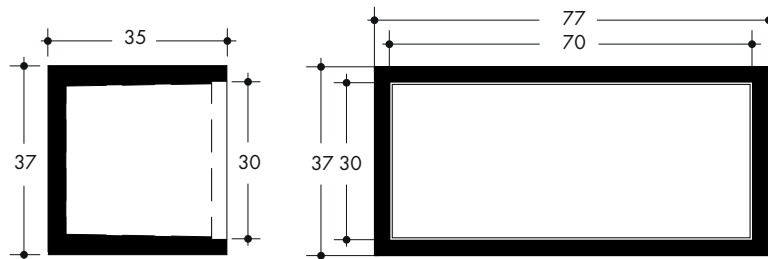

Loculi monoblocco con apertura laterale da cm 235 x 90 x 80

Cemento armato
vibrocompresso

ASSONOMETRIA

SEZIONE

PROSPETTO FRONTALE

EDILIZIA CIMITERIALE

CODICE PRODOTTO	PESO kg
*LML225G	800

* escluso lastra prelapide

Celletta laterale

CODICE PRODOTTO	TIPOLOGIA PRODOTTO	PESO kg
LOL701V	MODELLO A 1 POSTO	88
L31L (lastra prelapide)	SINGOLA	14

PROSPETTO A 1 POSTO

PIANTA A 1 POSTO

PROSPETTO A 2 POSTI

PIANTA A 2 POSTI

PROSPETTO A 3 POSTI

PIANTA A 3 POSTI

PROSPETTO A 4 POSTI

PIANTA A 4 POSTI

PROSPETTO A 5 POSTI

PIANTA A 5 POSTI

SEZIONE

CODICE PRODOTTO	TIPOLOGIA PRODOTTO	PESO kg
LOM751G	MODELLO A 1 POSTO	97
LOM752G	MODELLO A 2 POSTI	194
LOM753G	MODELLO A 3 POSTI	291
LOM754G	MODELLO A 4 POSTI	388
LOM755G	MODELLO A 5 POSTI	485
L31 (lastra prelapide)	SINGOLA	7

VISTA FRONTALE

VISTA LATERALE

PIANTA

VISTE ASSONOMETRICHE

CODICE PRODOTTO	TIPOLOGIA PRODOTTO	PESO kg
LOU401G	MODELLO A 1 POSTO	80
LOU402G	MODELLO A 2 POSTI	160
LOU403G	MODELLO A 3 POSTI	240
LOU404G	MODELLO A 4 POSTI	320