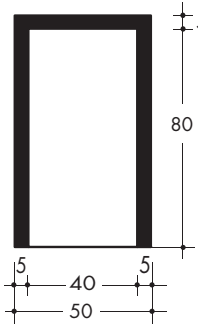

Loculi monoblocco con apertura laterale da cm 235 x 90 x 80

Cemento armato
vibrocompresso

ASSONOMETRIA

SEZIONE

PROSPETTO FRONTALE

EDILIZIA CIMITERIALE

CODICE PRODOTTO	PESO kg
*LML225G	800

* escluso lastra prelapide

Celletta laterale

CODICE PRODOTTO	TIPOLOGIA PRODOTTO	PESO kg
LOL701V	MODELLO A 1 POSTO	88
L31L (lastra prelapide)	SINGOLA	14

PROSPETTO A 1 POSTO

PIANTA A 1 POSTO

PROSPETTO A 2 POSTI

PIANTA A 2 POSTI

PROSPETTO A 3 POSTI

PIANTA A 3 POSTI

PROSPETTO A 4 POSTI

PIANTA A 4 POSTI

PROSPETTO A 5 POSTI

PIANTA A 5 POSTI

SEZIONE

CODICE PRODOTTO	TIPOLOGIA PRODOTTO	PESO kg
LOM751G	MODELLO A 1 POSTO	97
LOM752G	MODELLO A 2 POSTI	194
LOM753G	MODELLO A 3 POSTI	291
LOM754G	MODELLO A 4 POSTI	388
LOM755G	MODELLO A 5 POSTI	485
L31 (lastra prelapide)	SINGOLA	7

PROSPETTO A 1 POSTO

PIANTA A 1 POSTO

PROSPETTO A 2 POSTI

PIANTA A 2 POSTI

PROSPETTO A 3 POSTI

PIANTA A 3 POSTI

PROSPETTO A 4 POSTI

PIANTA A 4 POSTI