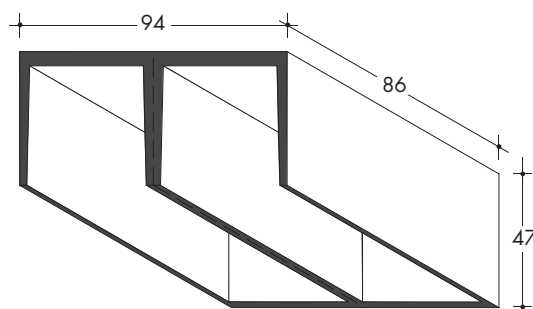

SEZIONE

CODICE PRODOTTO	TIPOLOGIA PRODOTTO	PESO kg
LOM801G	MODELLO A 1 POSTO	200
LOM802G	MODELLO A 2 POSTI	400
LOM803G	MODELLO A 3 POSTI	600
LOM804G	MODELLO A 4 POSTI	800
L40 (lastra prelapide)	SINGOLA	9

VISTA FRONTALE

VISTA LATERALE

PIANTA

VISTE ASSONOMETRICHE

CODICE PRODOTTO	TIPOLOGIA PRODOTTO	PESO kg
LOB401G	MODELLO A 1 POSTO	125
LOB402G	MODELLO A 2 POSTI	250
LOB403G	MODELLO A 3 POSTI	375
LOB404G	MODELLO A 4 POSTI	500

VISTA FRONTALE

VISTA LATERALE

PIANTA

VISTE ASSONOMETRICHE

CODICE PRODOTTO	TIPOLOGIA PRODOTTO	PESO kg
LOU401G	MODELLO A 1 POSTO	80
LOU402G	MODELLO A 2 POSTI	160
LOU403G	MODELLO A 3 POSTI	240
LOU404G	MODELLO A 4 POSTI	320

PROSPETTO A 1 POSTO

PIANTA A 1 POSTO

PROSPETTO A 2 POSTI

PIANTA A 2 POSTI

PROSPETTO A 3 POSTI

PIANTA A 3 POSTI

PROSPETTO A 4 POSTI

PIANTA A 4 POSTI