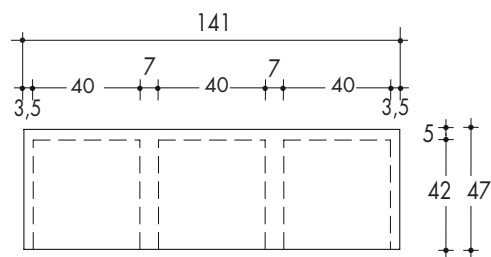

SEZIONE

CODICE PRODOTTO	TIPOLOGIA PRODOTTO	PESO kg
LOM801G	MODELLO A 1 POSTO	200
LOM802G	MODELLO A 2 POSTI	400
LOM803G	MODELLO A 3 POSTI	600
LOM804G	MODELLO A 4 POSTI	800
L40 (lastra prelapide)	SINGOLA	9

VISTA FRONTALE

VISTA LATERALE

PIANTA

VISTE ASSONOMETRICHE

CODICE PRODOTTO	TIPOLOGIA PRODOTTO	PESO kg
LOB401G	MODELLO A 1 POSTO	125
LOB402G	MODELLO A 2 POSTI	250
LOB403G	MODELLO A 3 POSTI	375
LOB404G	MODELLO A 4 POSTI	500

VISTA FRONTALE

VISTA LATERALE

PIANTA

VISTE ASSONOMETRICHE

CODICE PRODOTTO	TIPOLOGIA PRODOTTO	PESO kg
LOU401G	MODELLO A 1 POSTO	80
LOU402G	MODELLO A 2 POSTI	160
LOU403G	MODELLO A 3 POSTI	240
LOU404G	MODELLO A 4 POSTI	320

PROSPETTO A 1 POSTO

PIANTA A 1 POSTO

PROSPETTO A 2 POSTI

PIANTA A 2 POSTI

PROSPETTO A 3 POSTI

PIANTA A 3 POSTI

PROSPETTO A 4 POSTI

PIANTA A 4 POSTI