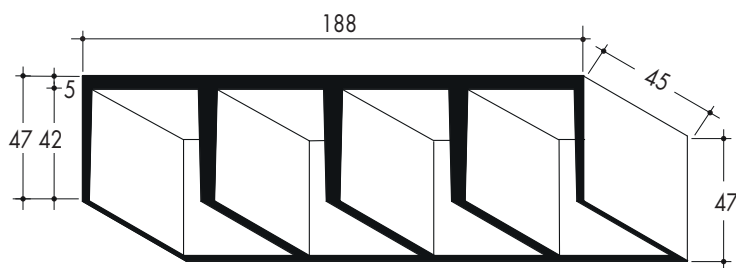

VISTA FRONTALE

VISTA LATERALE

PIANTA

VISTE ASSONOMETRICHE

CODICE PRODOTTO	TIPOLOGIA PRODOTTO	PESO kg
LOB401G	MODELLO A 1 POSTO	125
LOB402G	MODELLO A 2 POSTI	250
LOB403G	MODELLO A 3 POSTI	375
LOB404G	MODELLO A 4 POSTI	500

VISTA FRONTALE

VISTA LATERALE

PIANTA

VISTE ASSONOMETRICHE

CODICE PRODOTTO	TIPOLOGIA PRODOTTO	PESO kg
LOU401G	MODELLO A 1 POSTO	80
LOU402G	MODELLO A 2 POSTI	160
LOU403G	MODELLO A 3 POSTI	240
LOU404G	MODELLO A 4 POSTI	320

PROSPETTO A 1 POSTO

PIANTA A 1 POSTO

PROSPETTO A 2 POSTI

PIANTA A 2 POSTI

PROSPETTO A 3 POSTI

PIANTA A 3 POSTI

PROSPETTO A 4 POSTI

PIANTA A 4 POSTI