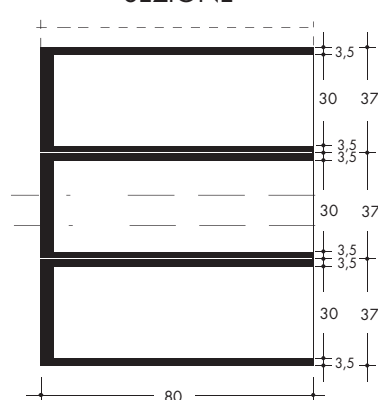

Loculi monoblocco con apertura laterale da cm 235 x 90 x 80

Cemento armato
vibrocompresso

ASSONOMETRIA

SEZIONE

PROSPETTO FRONTALE

EDILIZIA CIMITERIALE

CODICE PRODOTTO	PESO kg
*LML225G	800

* escluso lastra prelapide

Celletta laterale

CODICE PRODOTTO	TIPOLOGIA PRODOTTO	PESO kg
LOL701V	MODELLO A 1 POSTO	88
L31L (lastra prelapide)	SINGOLA	14

PROSPETTO A 1 POSTO

PIANTA A 1 POSTO

PROSPETTO A 2 POSTI

PIANTA A 2 POSTI

PROSPETTO A 3 POSTI

PIANTA A 3 POSTI

PROSPETTO A 4 POSTI

PIANTA A 4 POSTI

PROSPETTO A 5 POSTI

PIANTA A 5 POSTI

SEZIONE

CODICE PRODOTTO	TIPOLOGIA PRODOTTO	PESO kg
LOM751G	MODELLO A 1 POSTO	97
LOM752G	MODELLO A 2 POSTI	194
LOM753G	MODELLO A 3 POSTI	291
LOM754G	MODELLO A 4 POSTI	388
LOM755G	MODELLO A 5 POSTI	485
L31 (lastra prelapide)	SINGOLA	7

PROSPETTO A 1 POSTO

PIANTA A 1 POSTO

PROSPETTO A 2 POSTI

PIANTA A 2 POSTI

PROSPETTO A 3 POSTI

PIANTA A 3 POSTI

PROSPETTO A 4 POSTI

PIANTA A 4 POSTI