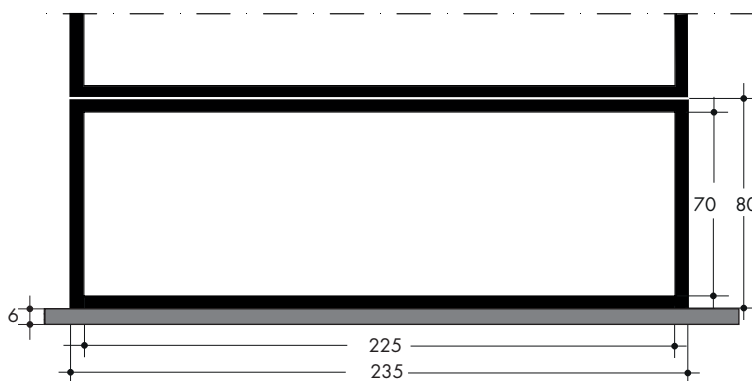

Loculi monoblocco con apertura laterale da cm 235 x 90 x 80

Cemento armato
vibrocompresso

ASSONOMETRIA

SEZIONE

PROSPETTO FRONTALE

EDILIZIA CIMITERIALE

CODICE PRODOTTO	PESO kg
*LML225G	800

* escluso lastra prelapide

Celletta laterale

CODICE PRODOTTO	TIPOLOGIA PRODOTTO	PESO kg
LOL701V	MODELLO A 1 POSTO	88
L31L (lastra prelapide)	SINGOLA	14

PROSPETTO A 1 POSTO

PIANTA A 1 POSTO

PROSPETTO A 2 POSTI

PIANTA A 2 POSTI

PROSPETTO A 3 POSTI

PIANTA A 3 POSTI

PROSPETTO A 4 POSTI

PIANTA A 4 POSTI

PROSPETTO A 5 POSTI

PIANTA A 5 POSTI

SEZIONE

CODICE PRODOTTO	TIPOLOGIA PRODOTTO	PESO kg
LOM751G	MODELLO A 1 POSTO	97
LOM752G	MODELLO A 2 POSTI	194
LOM753G	MODELLO A 3 POSTI	291
LOM754G	MODELLO A 4 POSTI	388
LOM755G	MODELLO A 5 POSTI	485
L31 (lastra prelapide)	SINGOLA	7

VISTA FRONTALE

VISTA LATERALE

PIANTA

VISTE ASSONOMETRICHE

CODICE PRODOTTO	TIPOLOGIA PRODOTTO	PESO kg
LOU401G	MODELLO A 1 POSTO	80
LOU402G	MODELLO A 2 POSTI	160
LOU403G	MODELLO A 3 POSTI	240
LOU404G	MODELLO A 4 POSTI	320