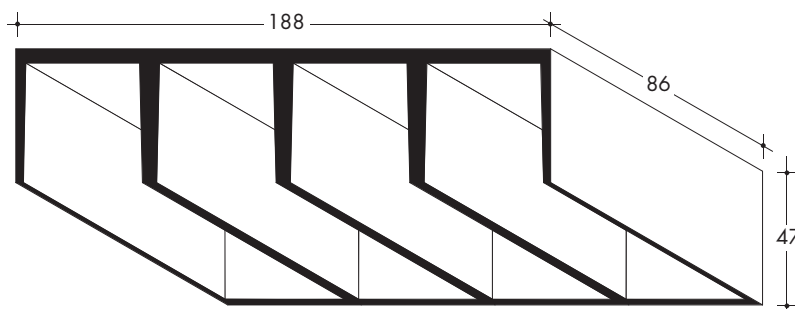

SEZIONE

CODICE PRODOTTO	TIPOLOGIA PRODOTTO	PESO kg
LOM801G	MODELLO A 1 POSTO	200
LOM802G	MODELLO A 2 POSTI	400
LOM803G	MODELLO A 3 POSTI	600
LOM804G	MODELLO A 4 POSTI	800
L40 (lastra prelapide)	SINGOLA	9

VISTA FRONTALE

VISTA LATERALE

PIANTA

VISTE ASSONOMETRICHE

CODICE PRODOTTO	TIPOLOGIA PRODOTTO	PESO kg
LOB401G	MODELLO A 1 POSTO	125
LOB402G	MODELLO A 2 POSTI	250
LOB403G	MODELLO A 3 POSTI	375
LOB404G	MODELLO A 4 POSTI	500

VISTA FRONTALE

VISTA LATERALE

PIANTA

VISTE ASSONOMETRICHE

CODICE PRODOTTO	TIPOLOGIA PRODOTTO	PESO kg
LOU401G	MODELLO A 1 POSTO	80
LOU402G	MODELLO A 2 POSTI	160
LOU403G	MODELLO A 3 POSTI	240
LOU404G	MODELLO A 4 POSTI	320

PROSPETTO A 1 POSTO

PIANTA A 1 POSTO

PROSPETTO A 2 POSTI

PIANTA A 2 POSTI

PROSPETTO A 3 POSTI

PIANTA A 3 POSTI

PROSPETTO A 4 POSTI

PIANTA A 4 POSTI