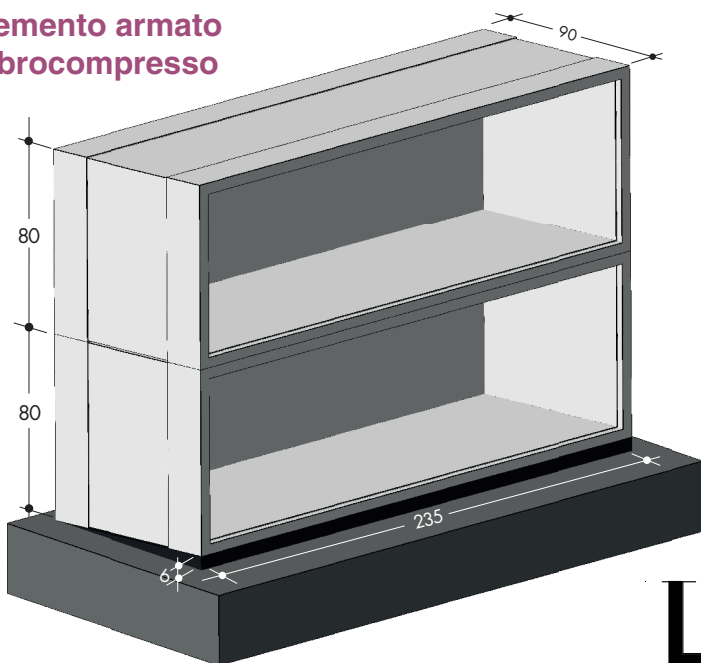

Loculi monoblocco con apertura laterale da cm 235 x 90 x 80

Cemento armato
vibrocompresso

ASSONOMETRIA

SEZIONE

PROSPETTO FRONTALE

EDILIZIA CIMITERIALE

CODICE PRODOTTO	PESO kg
*LML225G	800

* escluso lastra prelapide

Celletta laterale

CODICE PRODOTTO	TIPOLOGIA PRODOTTO	PESO kg
LOL701V	MODELLO A 1 POSTO	88
L31L (lastra prelapide)	SINGOLA	14

PROSPETTO A 1 POSTO

PIANTA A 1 POSTO

PROSPETTO A 2 POSTI

PIANTA A 2 POSTI

PROSPETTO A 3 POSTI

PIANTA A 3 POSTI

PROSPETTO A 4 POSTI

PIANTA A 4 POSTI

PROSPETTO A 5 POSTI

PIANTA A 5 POSTI

SEZIONE

CODICE PRODOTTO	TIPOLOGIA PRODOTTO	PESO kg
LOM751G	MODELLO A 1 POSTO	97
LOM752G	MODELLO A 2 POSTI	194
LOM753G	MODELLO A 3 POSTI	291
LOM754G	MODELLO A 4 POSTI	388
LOM755G	MODELLO A 5 POSTI	485
L31 (lastra prelapide)	SINGOLA	7

SEZIONE

CODICE PRODOTTO	TIPOLOGIA PRODOTTO	PESO kg
LOM801G	MODELLO A 1 POSTO	200
LOM802G	MODELLO A 2 POSTI	400
LOM803G	MODELLO A 3 POSTI	600
LOM804G	MODELLO A 4 POSTI	800
L40 (lastra prelapide)	SINGOLA	9