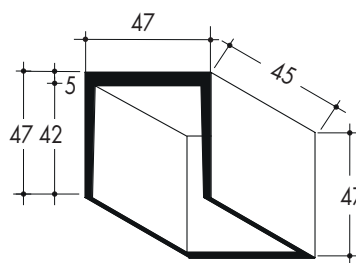

VISTA FRONTALE

VISTA LATERALE

PIANTA

VISTE ASSONOMETRICHE

CODICE PRODOTTO	TIPOLOGIA PRODOTTO	PESO kg
LOB401G	MODELLO A 1 POSTO	125
LOB402G	MODELLO A 2 POSTI	250
LOB403G	MODELLO A 3 POSTI	375
LOB404G	MODELLO A 4 POSTI	500

VISTA FRONTALE

VISTA LATERALE

PIANTA

VISTE ASSONOMETRICHE

CODICE PRODOTTO	TIPOLOGIA PRODOTTO	PESO kg
LOU401G	MODELLO A 1 POSTO	80
LOU402G	MODELLO A 2 POSTI	160
LOU403G	MODELLO A 3 POSTI	240
LOU404G	MODELLO A 4 POSTI	320

PROSPETTO A 1 POSTO

PIANTA A 1 POSTO

PROSPETTO A 2 POSTI

PIANTA A 2 POSTI

PROSPETTO A 3 POSTI

PIANTA A 3 POSTI

PROSPETTO A 4 POSTI

PIANTA A 4 POSTI