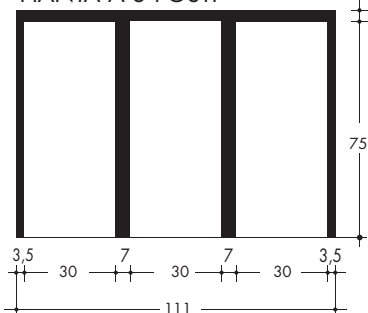

Loculi monoblocco con apertura laterale da cm 235 x 90 x 80

Cemento armato
vibrocompresso

ASSONOMETRIA

SEZIONE

PROSPETTO FRONTALE

EDILIZIA CIMITERIALE

CODICE PRODOTTO	PESO kg
*LML225G	800

* escluso lastra prelapide

Celletta laterale

CODICE PRODOTTO	TIPOLOGIA PRODOTTO	PESO kg
LOL701V	MODELLO A 1 POSTO	88
L31L (lastra prelapide)	SINGOLA	14

PROSPETTO A 1 POSTO

PIANTA A 1 POSTO

PROSPETTO A 2 POSTI

PIANTA A 2 POSTI

PROSPETTO A 3 POSTI

PIANTA A 3 POSTI

PROSPETTO A 4 POSTI

PIANTA A 4 POSTI

PROSPETTO A 5 POSTI

PIANTA A 5 POSTI

SEZIONE

CODICE PRODOTTO	TIPOLOGIA PRODOTTO	PESO kg
LOM751G	MODELLO A 1 POSTO	97
LOM752G	MODELLO A 2 POSTI	194
LOM753G	MODELLO A 3 POSTI	291
LOM754G	MODELLO A 4 POSTI	388
LOM755G	MODELLO A 5 POSTI	485
L31 (lastra prelapide)	SINGOLA	7

PROSPETTO A 1 POSTO

PIANTA A 1 POSTO

PROSPETTO A 2 POSTI

PIANTA A 2 POSTI

PROSPETTO A 3 POSTI

PIANTA A 3 POSTI

PROSPETTO A 4 POSTI

PIANTA A 4 POSTI