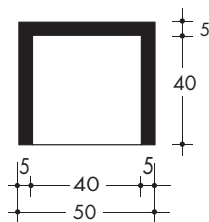

VISTA FRONTALE

VISTA LATERALE

PIANTA

VISTE ASSONOMETRICHE

CODICE PRODOTTO	TIPOLOGIA PRODOTTO	PESO kg
LOB401G	MODELLO A 1 POSTO	125
LOB402G	MODELLO A 2 POSTI	250
LOB403G	MODELLO A 3 POSTI	375
LOB404G	MODELLO A 4 POSTI	500

VISTA FRONTALE

VISTA LATERALE

PIANTA

VISTE ASSONOMETRICHE

CODICE PRODOTTO	TIPOLOGIA PRODOTTO	PESO kg
LOU401G	MODELLO A 1 POSTO	80
LOU402G	MODELLO A 2 POSTI	160
LOU403G	MODELLO A 3 POSTI	240
LOU404G	MODELLO A 4 POSTI	320

PROSPETTO A 1 POSTO

PIANTA A 1 POSTO

PROSPETTO A 2 POSTI

PIANTA A 2 POSTI

PROSPETTO A 3 POSTI

PIANTA A 3 POSTI

PROSPETTO A 4 POSTI

PIANTA A 4 POSTI