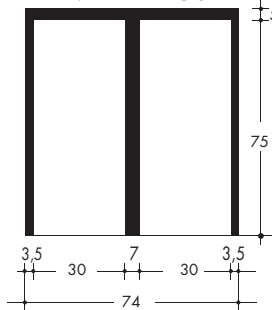

Loculi monoblocco con apertura laterale da cm 235 x 90 x 80

Cemento armato
vibrocompresso

ASSONOMETRIA

SEZIONE

PROSPETTO FRONTALE

EDILIZIA CIMITERIALE

CODICE PRODOTTO	PESO kg
*LML225G	800

* escluso lastra prelapide

Celletta laterale

CODICE PRODOTTO	TIPOLOGIA PRODOTTO	PESO kg
LOL701V	MODELLO A 1 POSTO	88
L31L (lastra prelapide)	SINGOLA	14

PROSPETTO A 1 POSTO

PIANTA A 1 POSTO

PROSPETTO A 2 POSTI

PIANTA A 2 POSTI

PROSPETTO A 3 POSTI

PIANTA A 3 POSTI

PROSPETTO A 4 POSTI

PIANTA A 4 POSTI

PROSPETTO A 5 POSTI

PIANTA A 5 POSTI

SEZIONE

CODICE PRODOTTO	TIPOLOGIA PRODOTTO	PESO kg
LOM751G	MODELLO A 1 POSTO	97
LOM752G	MODELLO A 2 POSTI	194
LOM753G	MODELLO A 3 POSTI	291
LOM754G	MODELLO A 4 POSTI	388
LOM755G	MODELLO A 5 POSTI	485
L31 (lastra prelapide)	SINGOLA	7

VISTA FRONTALE

VISTA LATERALE

PIANTA

VISTE ASSONOMETRICHE

CODICE PRODOTTO	TIPOLOGIA PRODOTTO	PESO kg
LOU401G	MODELLO A 1 POSTO	80
LOU402G	MODELLO A 2 POSTI	160
LOU403G	MODELLO A 3 POSTI	240
LOU404G	MODELLO A 4 POSTI	320