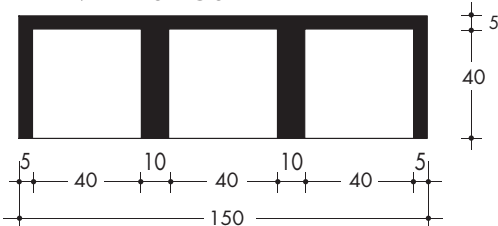

VISTA FRONTALE

VISTA LATERALE

PIANTA

VISTE ASSONOMETRICHE

CODICE PRODOTTO	TIPOLOGIA PRODOTTO	PESO kg
LOB401G	MODELLO A 1 POSTO	125
LOB402G	MODELLO A 2 POSTI	250
LOB403G	MODELLO A 3 POSTI	375
LOB404G	MODELLO A 4 POSTI	500

VISTA FRONTALE

VISTA LATERALE

PIANTA

VISTE ASSONOMETRICHE

CODICE PRODOTTO	TIPOLOGIA PRODOTTO	PESO kg
LOU401G	MODELLO A 1 POSTO	80
LOU402G	MODELLO A 2 POSTI	160
LOU403G	MODELLO A 3 POSTI	240
LOU404G	MODELLO A 4 POSTI	320

PROSPETTO A 1 POSTO

PIANTA A 1 POSTO

PROSPETTO A 2 POSTI

PIANTA A 2 POSTI

PROSPETTO A 3 POSTI

PIANTA A 3 POSTI

PROSPETTO A 4 POSTI

PIANTA A 4 POSTI