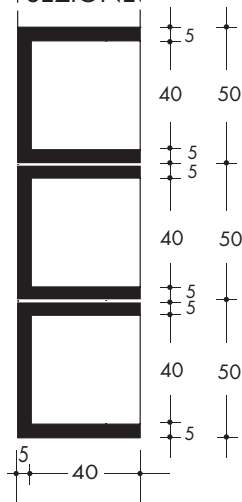

SEZIONE

CODICE PRODOTTO	TIPOLOGIA PRODOTTO	PESO kg
LOM401G	MODELLO A 1 POSTO	115
LOM402G	MODELLO A 2 POSTI	230
LOM403G	MODELLO A 3 POSTI	345
LOM404G	MODELLO A 4 POSTI	460
L40U (lastra prelapide)	SINGOLA	9