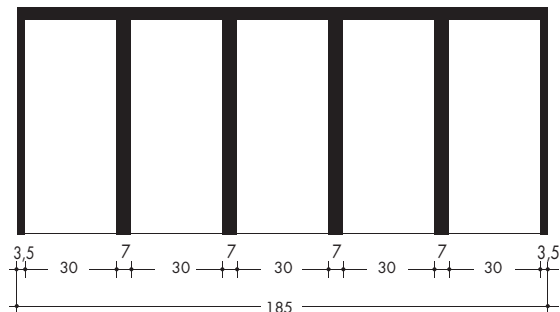

Loculi monoblocco con apertura laterale da cm 235 x 90 x 80

Cemento armato
vibrocompresso

ASSONOMETRIA

SEZIONE

PROSPETTO FRONTALE

EDILIZIA CIMITERIALE

CODICE PRODOTTO	PESO kg
*LML225G	800

* escluso lastra prelapide

Celletta laterale

CODICE PRODOTTO	TIPOLOGIA PRODOTTO	PESO kg
LOL701V	MODELLO A 1 POSTO	88
L31L (lastra prelapide)	SINGOLA	14

PROSPETTO A 1 POSTO

PIANTA A 1 POSTO

PROSPETTO A 2 POSTI

PIANTA A 2 POSTI

PROSPETTO A 3 POSTI

PIANTA A 3 POSTI

PROSPETTO A 4 POSTI

PIANTA A 4 POSTI

PROSPETTO A 5 POSTI

PIANTA A 5 POSTI

SEZIONE

CODICE PRODOTTO	TIPOLOGIA PRODOTTO	PESO kg
LOM751G	MODELLO A 1 POSTO	97
LOM752G	MODELLO A 2 POSTI	194
LOM753G	MODELLO A 3 POSTI	291
LOM754G	MODELLO A 4 POSTI	388
LOM755G	MODELLO A 5 POSTI	485
L31 (lastra prelapide)	SINGOLA	7

PROSPETTO A 1 POSTO

PIANTA A 1 POSTO

PROSPETTO A 2 POSTI

PIANTA A 2 POSTI

PROSPETTO A 3 POSTI

PIANTA A 3 POSTI

PROSPETTO A 4 POSTI

PIANTA A 4 POSTI