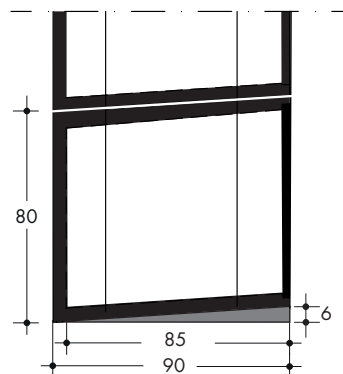

Loculi monoblocco con apertura laterale da cm 235 x 90 x 80

Cemento armato
vibrocompresso

ASSONOMETRIA

SEZIONE

PROSPETTO FRONTALE

EDILIZIA CIMITERIALE

CODICE PRODOTTO	PESO kg
*LML225G	800

* escluso lastra prelapide

Celletta laterale

CODICE PRODOTTO	TIPOLOGIA PRODOTTO	PESO kg
LOL701V	MODELLO A 1 POSTO	88
L31L (lastra prelapide)	SINGOLA	14

PROSPETTO A 1 POSTO

PIANTA A 1 POSTO

PROSPETTO A 2 POSTI

PIANTA A 2 POSTI

PROSPETTO A 3 POSTI

PIANTA A 3 POSTI

PROSPETTO A 4 POSTI

PIANTA A 4 POSTI

PROSPETTO A 5 POSTI

PIANTA A 5 POSTI

SEZIONE

CODICE PRODOTTO	TIPOLOGIA PRODOTTO	PESO kg
LOM751G	MODELLO A 1 POSTO	97
LOM752G	MODELLO A 2 POSTI	194
LOM753G	MODELLO A 3 POSTI	291
LOM754G	MODELLO A 4 POSTI	388
LOM755G	MODELLO A 5 POSTI	485
L31 (lastra prelapide)	SINGOLA	7

VISTA FRONTALE

VISTA LATERALE

PIANTA

VISTE ASSONOMETRICHE

CODICE PRODOTTO	TIPOLOGIA PRODOTTO	PESO kg
LOU401G	MODELLO A 1 POSTO	80
LOU402G	MODELLO A 2 POSTI	160
LOU403G	MODELLO A 3 POSTI	240
LOU404G	MODELLO A 4 POSTI	320