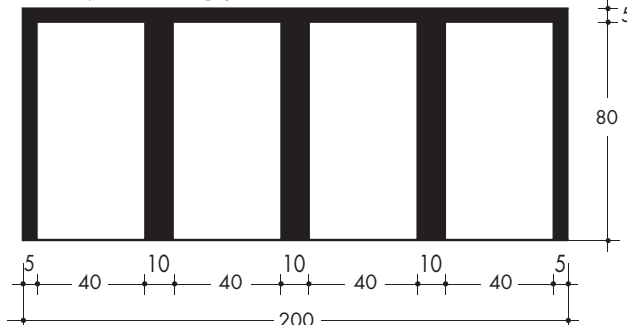

Celletta laterale

CODICE PRODOTTO	TIPOLOGIA PRODOTTO	PESO kg
LOL701V	MODELLO A 1 POSTO	88
L31L (lastra prelapide)	SINGOLA	14

PROSPETTO A 1 POSTO

PIANTA A 1 POSTO

PROSPETTO A 2 POSTI

PIANTA A 2 POSTI

PROSPETTO A 3 POSTI

PIANTA A 3 POSTI

PROSPETTO A 4 POSTI

PIANTA A 4 POSTI

PROSPETTO A 5 POSTI

PIANTA A 5 POSTI

SEZIONE

CODICE PRODOTTO	TIPOLOGIA PRODOTTO	PESO kg
LOM751G	MODELLO A 1 POSTO	97
LOM752G	MODELLO A 2 POSTI	194
LOM753G	MODELLO A 3 POSTI	291
LOM754G	MODELLO A 4 POSTI	388
LOM755G	MODELLO A 5 POSTI	485
L31 (lastra prelapide)	SINGOLA	7

PROSPETTO A 1 POSTO

PIANTA A 1 POSTO

PROSPETTO A 2 POSTI

PIANTA A 2 POSTI

PROSPETTO A 3 POSTI

PIANTA A 3 POSTI

PROSPETTO A 4 POSTI

PIANTA A 4 POSTI

SEZIONE

CODICE PRODOTTO	TIPOLOGIA PRODOTTO	PESO kg
LOM801G	MODELLO A 1 POSTO	200
LOM802G	MODELLO A 2 POSTI	400
LOM803G	MODELLO A 3 POSTI	600
LOM804G	MODELLO A 4 POSTI	800
L40 (lastra prelapide)	SINGOLA	9