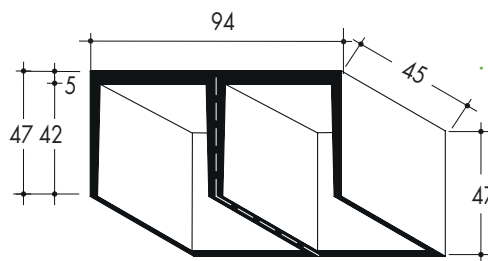

VISTA FRONTALE

VISTA LATERALE

PIANTA

VISTE ASSONOMETRICHE

CODICE PRODOTTO	TIPOLOGIA PRODOTTO	PESO kg
LOB401G	MODELLO A 1 POSTO	125
LOB402G	MODELLO A 2 POSTI	250
LOB403G	MODELLO A 3 POSTI	375
LOB404G	MODELLO A 4 POSTI	500

VISTA FRONTALE

VISTA LATERALE

PIANTA

VISTE ASSONOMETRICHE

CODICE PRODOTTO	TIPOLOGIA PRODOTTO	PESO kg
LOU401G	MODELLO A 1 POSTO	80
LOU402G	MODELLO A 2 POSTI	160
LOU403G	MODELLO A 3 POSTI	240
LOU404G	MODELLO A 4 POSTI	320

PROSPETTO A 1 POSTO

PIANTA A 1 POSTO

PROSPETTO A 2 POSTI

PIANTA A 2 POSTI

PROSPETTO A 3 POSTI

PIANTA A 3 POSTI

PROSPETTO A 4 POSTI

PIANTA A 4 POSTI