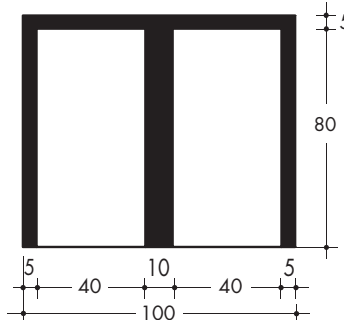

PIANTA A 3 POSTI

PROSPETTO A 4 POSTI

PIANTA A 4 POSTI

PROSPETTO A 5 POSTI

PIANTA A 5 POSTI

SEZIONE

CODICE PRODOTTO	TIPOLOGIA PRODOTTO	PESO kg
LOM751G	MODELLO A 1 POSTO	97
LOM752G	MODELLO A 2 POSTI	194
LOM753G	MODELLO A 3 POSTI	291
LOM754G	MODELLO A 4 POSTI	388
LOM755G	MODELLO A 5 POSTI	485
L31 (lastra prelapide)	SINGOLA	7

PROSPETTO A 1 POSTO

PIANTA A 1 POSTO

PROSPETTO A 2 POSTI

PIANTA A 2 POSTI

PROSPETTO A 3 POSTI

PIANTA A 3 POSTI

PROSPETTO A 4 POSTI

PIANTA A 4 POSTI

SEZIONE

CODICE PRODOTTO	TIPOLOGIA PRODOTTO	PESO kg
LOM801G	MODELLO A 1 POSTO	200
LOM802G	MODELLO A 2 POSTI	400
LOM803G	MODELLO A 3 POSTI	600
LOM804G	MODELLO A 4 POSTI	800
L40 (lastra prelapide)	SINGOLA	9

VISTA FRONTALE

VISTA LATERALE

PIANTA

VISTE ASSONOMETRICHE

CODICE PRODOTTO	TIPOLOGIA PRODOTTO	PESO kg
LOB401G	MODELLO A 1 POSTO	125
LOB402G	MODELLO A 2 POSTI	250
LOB403G	MODELLO A 3 POSTI	375
LOB404G	MODELLO A 4 POSTI	500