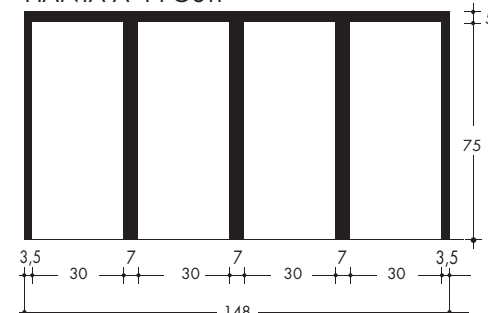

Loculi monoblocco con apertura laterale da cm 235 x 90 x 80

Cemento armato
vibrocompresso

ASSONOMETRIA

SEZIONE

PROSPETTO FRONTALE

EDILIZIA CIMITERIALE

CODICE PRODOTTO	PESO kg
*LML225G	800

* escluso lastra prelapide

Celletta laterale

CODICE PRODOTTO	TIPOLOGIA PRODOTTO	PESO kg
LOL701V	MODELLO A 1 POSTO	88
L31L (lastra prelapide)	SINGOLA	14

PROSPETTO A 1 POSTO

PIANTA A 1 POSTO

PROSPETTO A 2 POSTI

PIANTA A 2 POSTI

PROSPETTO A 3 POSTI

PIANTA A 3 POSTI

PROSPETTO A 4 POSTI

PIANTA A 4 POSTI

PROSPETTO A 5 POSTI

PIANTA A 5 POSTI

SEZIONE

CODICE PRODOTTO	TIPOLOGIA PRODOTTO	PESO kg
LOM751G	MODELLO A 1 POSTO	97
LOM752G	MODELLO A 2 POSTI	194
LOM753G	MODELLO A 3 POSTI	291
LOM754G	MODELLO A 4 POSTI	388
LOM755G	MODELLO A 5 POSTI	485
L31 (lastra prelapide)	SINGOLA	7

VISTA FRONTALE

VISTA LATERALE

PIANTA

VISTE ASSONOMETRICHE

CODICE PRODOTTO	TIPOLOGIA PRODOTTO	PESO kg
LOU401G	MODELLO A 1 POSTO	80
LOU402G	MODELLO A 2 POSTI	160
LOU403G	MODELLO A 3 POSTI	240
LOU404G	MODELLO A 4 POSTI	320