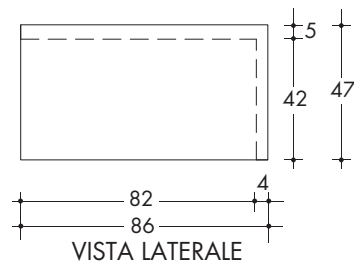

PIANTA A 3 POSTI

PROSPETTO A 4 POSTI

PIANTA A 4 POSTI

PROSPETTO A 5 POSTI

PIANTA A 5 POSTI

SEZIONE

CODICE PRODOTTO	TIPOLOGIA PRODOTTO	PESO kg
LOM751G	MODELLO A 1 POSTO	97
LOM752G	MODELLO A 2 POSTI	194
LOM753G	MODELLO A 3 POSTI	291
LOM754G	MODELLO A 4 POSTI	388
LOM755G	MODELLO A 5 POSTI	485
L31 (lastra prelapide)	SINGOLA	7

PROSPETTO A 1 POSTO

PIANTA A 1 POSTO

PROSPETTO A 2 POSTI

PIANTA A 2 POSTI

PROSPETTO A 3 POSTI

PIANTA A 3 POSTI

PROSPETTO A 4 POSTI

PIANTA A 4 POSTI

SEZIONE

CODICE PRODOTTO	TIPOLOGIA PRODOTTO	PESO kg
LOM801G	MODELLO A 1 POSTO	200
LOM802G	MODELLO A 2 POSTI	400
LOM803G	MODELLO A 3 POSTI	600
LOM804G	MODELLO A 4 POSTI	800
L40 (lastra prelapide)	SINGOLA	9

VISTA FRONTALE

VISTA LATERALE

PIANTA

VISTE ASSONOMETRICHE

CODICE PRODOTTO	TIPOLOGIA PRODOTTO	PESO kg
LOB401G	MODELLO A 1 POSTO	125
LOB402G	MODELLO A 2 POSTI	250
LOB403G	MODELLO A 3 POSTI	375
LOB404G	MODELLO A 4 POSTI	500