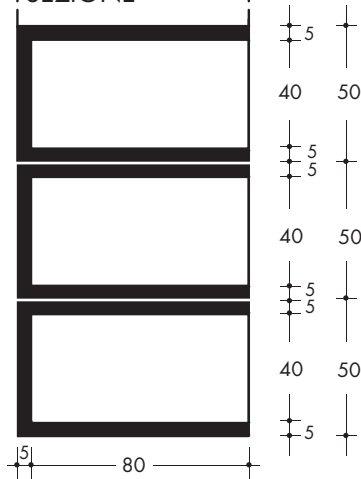

SEZIONE

CODICE PRODOTTO	TIPOLOGIA PRODOTTO	PESO kg
LOM801G	MODELLO A 1 POSTO	200
LOM802G	MODELLO A 2 POSTI	400
LOM803G	MODELLO A 3 POSTI	600
LOM804G	MODELLO A 4 POSTI	800
L40 (lastra prelapide)	SINGOLA	9