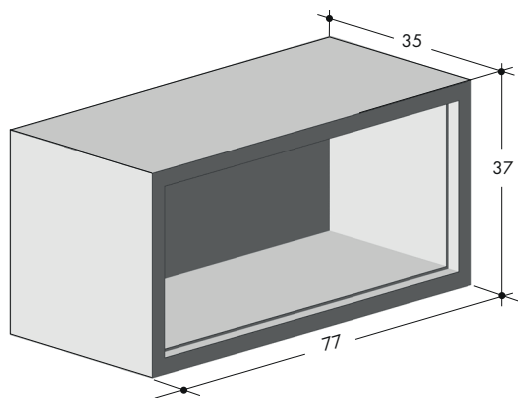

Loculi monoblocco con apertura laterale da cm 235 x 90 x 80

Cemento armato
vibrocompresso

ASSONOMETRIA

SEZIONE

PROSPETTO FRONTALE

EDILIZIA CIMITERIALE

CODICE PRODOTTO	PESO kg
*LML225G	800

* escluso lastra prelapide

Celletta laterale

CODICE PRODOTTO	TIPOLOGIA PRODOTTO	PESO kg
LOL701V	MODELLO A 1 POSTO	88
L31L (lastra prelapide)	SINGOLA	14

PROSPETTO A 1 POSTO

PIANTA A 1 POSTO

PROSPETTO A 2 POSTI

PIANTA A 2 POSTI

PROSPETTO A 3 POSTI

PIANTA A 3 POSTI

PROSPETTO A 4 POSTI

PIANTA A 4 POSTI

PROSPETTO A 5 POSTI

PIANTA A 5 POSTI

SEZIONE

CODICE PRODOTTO	TIPOLOGIA PRODOTTO	PESO kg
LOM751G	MODELLO A 1 POSTO	97
LOM752G	MODELLO A 2 POSTI	194
LOM753G	MODELLO A 3 POSTI	291
LOM754G	MODELLO A 4 POSTI	388
LOM755G	MODELLO A 5 POSTI	485
L31 (lastra prelapide)	SINGOLA	7

SEZIONE

CODICE PRODOTTO	TIPOLOGIA PRODOTTO	PESO kg
LOM801G	MODELLO A 1 POSTO	200
LOM802G	MODELLO A 2 POSTI	400
LOM803G	MODELLO A 3 POSTI	600
LOM804G	MODELLO A 4 POSTI	800
L40 (lastra prelapide)	SINGOLA	9