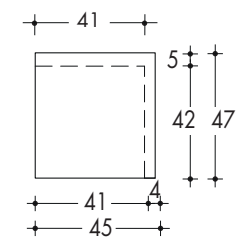

SEZIONE

CODICE PRODOTTO	TIPOLOGIA PRODOTTO	PESO kg
LOM801G	MODELLO A 1 POSTO	200
LOM802G	MODELLO A 2 POSTI	400
LOM803G	MODELLO A 3 POSTI	600
LOM804G	MODELLO A 4 POSTI	800
L40 (lastra prelapide)	SINGOLA	9

VISTA FRONTALE

VISTA LATERALE

PIANTA

VISTE ASSONOMETRICHE

CODICE PRODOTTO	TIPOLOGIA PRODOTTO	PESO kg
LOB401G	MODELLO A 1 POSTO	125
LOB402G	MODELLO A 2 POSTI	250
LOB403G	MODELLO A 3 POSTI	375
LOB404G	MODELLO A 4 POSTI	500

VISTA FRONTALE

VISTA LATERALE

PIANTA

VISTE ASSONOMETRICHE

CODICE PRODOTTO	TIPOLOGIA PRODOTTO	PESO kg
LOU401G	MODELLO A 1 POSTO	80
LOU402G	MODELLO A 2 POSTI	160
LOU403G	MODELLO A 3 POSTI	240
LOU404G	MODELLO A 4 POSTI	320