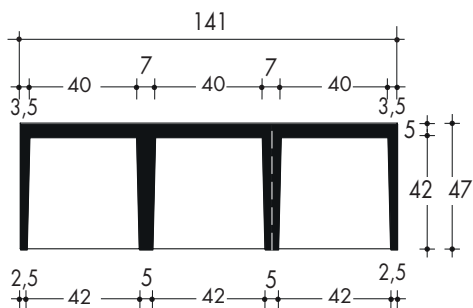

PROSPETTO A 1 POSTO

PIANTA A 1 POSTO

PROSPETTO A 2 POSTI

PIANTA A 2 POSTI

PROSPETTO A 3 POSTI

PIANTA A 3 POSTI

PROSPETTO A 4 POSTI

PIANTA A 4 POSTI

VISTA FRONTALE

VISTA LATERALE

PIANTA

VISTE ASSONOMETRICHE

CODICE PRODOTTO	TIPOLOGIA PRODOTTO	PESO kg
LOB401G	MODELLO A 1 POSTO	125
LOB402G	MODELLO A 2 POSTI	250
LOB403G	MODELLO A 3 POSTI	375
LOB404G	MODELLO A 4 POSTI	500

VISTA FRONTALE

VISTA LATERALE

PIANTA

VISTE ASSONOMETRICHE

CODICE PRODOTTO	TIPOLOGIA PRODOTTO	PESO kg
LOU401G	MODELLO A 1 POSTO	80
LOU402G	MODELLO A 2 POSTI	160
LOU403G	MODELLO A 3 POSTI	240
LOU404G	MODELLO A 4 POSTI	320