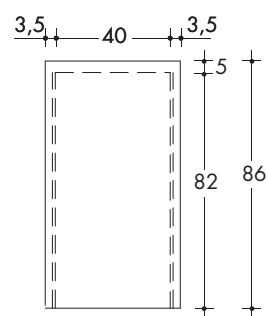

PROSPETTO A 1 POSTO

PIANTA A 1 POSTO

PROSPETTO A 2 POSTI

PIANTA A 2 POSTI

PROSPETTO A 3 POSTI

PIANTA A 3 POSTI

PROSPETTO A 4 POSTI

PIANTA A 4 POSTI

SEZIONE

CODICE PRODOTTO	TIPOLOGIA PRODOTTO	PESO kg
LOM801G	MODELLO A 1 POSTO	200
LOM802G	MODELLO A 2 POSTI	400
LOM803G	MODELLO A 3 POSTI	600
LOM804G	MODELLO A 4 POSTI	800
L40 (lastra prelapide)	SINGOLA	9

VISTA FRONTALE

VISTA LATERALE

PIANTA

VISTE ASSONOMETRICHE

CODICE PRODOTTO	TIPOLOGIA PRODOTTO	PESO kg
LOB401G	MODELLO A 1 POSTO	125
LOB402G	MODELLO A 2 POSTI	250
LOB403G	MODELLO A 3 POSTI	375
LOB404G	MODELLO A 4 POSTI	500

VISTA FRONTALE

VISTA LATERALE

PIANTA

VISTE ASSONOMETRICHE

CODICE PRODOTTO	TIPOLOGIA PRODOTTO	PESO kg
LOU401G	MODELLO A 1 POSTO	80
LOU402G	MODELLO A 2 POSTI	160
LOU403G	MODELLO A 3 POSTI	240
LOU404G	MODELLO A 4 POSTI	320