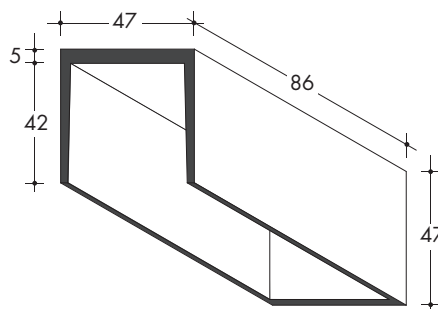

SEZIONE

CODICE PRODOTTO	TIPOLOGIA PRODOTTO	PESO kg
LOM801G	MODELLO A 1 POSTO	200
LOM802G	MODELLO A 2 POSTI	400
LOM803G	MODELLO A 3 POSTI	600
LOM804G	MODELLO A 4 POSTI	800
L40 (lastra prelapide)	SINGOLA	9

VISTA FRONTALE

VISTA LATERALE

PIANTA

VISTE ASSONOMETRICHE

CODICE PRODOTTO	TIPOLOGIA PRODOTTO	PESO kg
LOB401G	MODELLO A 1 POSTO	125
LOB402G	MODELLO A 2 POSTI	250
LOB403G	MODELLO A 3 POSTI	375
LOB404G	MODELLO A 4 POSTI	500

VISTA FRONTALE

VISTA LATERALE

PIANTA

VISTE ASSONOMETRICHE

CODICE PRODOTTO	TIPOLOGIA PRODOTTO	PESO kg
LOU401G	MODELLO A 1 POSTO	80
LOU402G	MODELLO A 2 POSTI	160
LOU403G	MODELLO A 3 POSTI	240
LOU404G	MODELLO A 4 POSTI	320

PROSPETTO A 1 POSTO

PIANTA A 1 POSTO

PROSPETTO A 2 POSTI

PIANTA A 2 POSTI

PROSPETTO A 3 POSTI

PIANTA A 3 POSTI

PROSPETTO A 4 POSTI

PIANTA A 4 POSTI