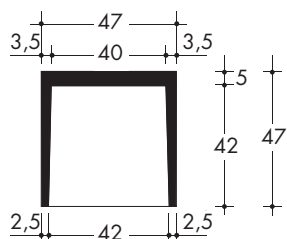

PIANTA A 3 POSTI

PROSPETTO A 4 POSTI

PIANTA A 4 POSTI

PROSPETTO A 5 POSTI

PIANTA A 5 POSTI

SEZIONE

CODICE PRODOTTO	TIPOLOGIA PRODOTTO	PESO kg
LOM751G	MODELLO A 1 POSTO	97
LOM752G	MODELLO A 2 POSTI	194
LOM753G	MODELLO A 3 POSTI	291
LOM754G	MODELLO A 4 POSTI	388
LOM755G	MODELLO A 5 POSTI	485
L31 (lastra prelapide)	SINGOLA	7

PROSPETTO A 1 POSTO

PIANTA A 1 POSTO

PROSPETTO A 2 POSTI

PIANTA A 2 POSTI

PROSPETTO A 3 POSTI

PIANTA A 3 POSTI

PROSPETTO A 4 POSTI

PIANTA A 4 POSTI

SEZIONE

CODICE PRODOTTO	TIPOLOGIA PRODOTTO	PESO kg
LOM801G	MODELLO A 1 POSTO	200
LOM802G	MODELLO A 2 POSTI	400
LOM803G	MODELLO A 3 POSTI	600
LOM804G	MODELLO A 4 POSTI	800
L40 (lastra prelapide)	SINGOLA	9

VISTA FRONTALE

VISTA LATERALE

PIANTA

VISTE ASSONOMETRICHE

CODICE PRODOTTO	TIPOLOGIA PRODOTTO	PESO kg
LOB401G	MODELLO A 1 POSTO	125
LOB402G	MODELLO A 2 POSTI	250
LOB403G	MODELLO A 3 POSTI	375
LOB404G	MODELLO A 4 POSTI	500