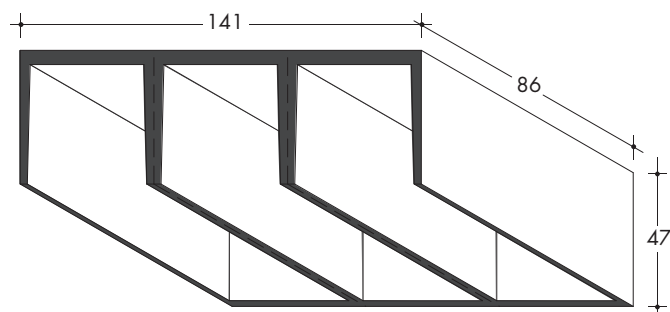

SEZIONE

CODICE PRODOTTO	TIPOLOGIA PRODOTTO	PESO kg
LOM801G	MODELLO A 1 POSTO	200
LOM802G	MODELLO A 2 POSTI	400
LOM803G	MODELLO A 3 POSTI	600
LOM804G	MODELLO A 4 POSTI	800
L40 (lastra prelapide)	SINGOLA	9

VISTA FRONTALE

VISTA LATERALE

PIANTA

VISTE ASSONOMETRICHE

CODICE PRODOTTO	TIPOLOGIA PRODOTTO	PESO kg
LOB401G	MODELLO A 1 POSTO	125
LOB402G	MODELLO A 2 POSTI	250
LOB403G	MODELLO A 3 POSTI	375
LOB404G	MODELLO A 4 POSTI	500

VISTA FRONTALE

VISTA LATERALE

PIANTA

VISTE ASSONOMETRICHE

CODICE PRODOTTO	TIPOLOGIA PRODOTTO	PESO kg
LOU401G	MODELLO A 1 POSTO	80
LOU402G	MODELLO A 2 POSTI	160
LOU403G	MODELLO A 3 POSTI	240
LOU404G	MODELLO A 4 POSTI	320

PROSPETTO A 1 POSTO

PIANTA A 1 POSTO

PROSPETTO A 2 POSTI

PIANTA A 2 POSTI

PROSPETTO A 3 POSTI

PIANTA A 3 POSTI

PROSPETTO A 4 POSTI

PIANTA A 4 POSTI