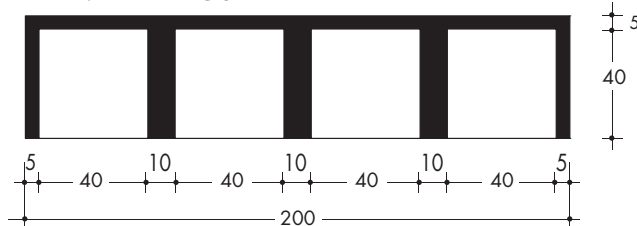

VISTA FRONTALE

VISTA LATERALE

PIANTA

VISTE ASSONOMETRICHE

CODICE PRODOTTO	TIPOLOGIA PRODOTTO	PESO kg
LOB401G	MODELLO A 1 POSTO	125
LOB402G	MODELLO A 2 POSTI	250
LOB403G	MODELLO A 3 POSTI	375
LOB404G	MODELLO A 4 POSTI	500

VISTA FRONTALE

VISTA LATERALE

PIANTA

VISTE ASSONOMETRICHE

CODICE PRODOTTO	TIPOLOGIA PRODOTTO	PESO kg
LOU401G	MODELLO A 1 POSTO	80
LOU402G	MODELLO A 2 POSTI	160
LOU403G	MODELLO A 3 POSTI	240
LOU404G	MODELLO A 4 POSTI	320

PROSPETTO A 1 POSTO

PIANTA A 1 POSTO

PROSPETTO A 2 POSTI

PIANTA A 2 POSTI

PROSPETTO A 3 POSTI

PIANTA A 3 POSTI

PROSPETTO A 4 POSTI

PIANTA A 4 POSTI