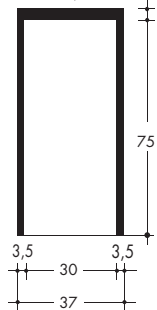

Loculi monoblocco con apertura laterale da cm 235 x 90 x 80

Cemento armato
vibrocompresso

ASSONOMETRIA

SEZIONE

PROSPETTO FRONTALE

EDILIZIA CIMITERIALE

CODICE PRODOTTO	PESO kg
*LML225G	800

* escluso lastra prelapide

Celletta laterale

CODICE PRODOTTO	TIPOLOGIA PRODOTTO	PESO kg
LOL701V	MODELLO A 1 POSTO	88
L31L (lastra prelapide)	SINGOLA	14

PROSPETTO A 1 POSTO

PIANTA A 1 POSTO

PROSPETTO A 2 POSTI

PIANTA A 2 POSTI

PROSPETTO A 3 POSTI

PIANTA A 3 POSTI

PROSPETTO A 4 POSTI

PIANTA A 4 POSTI

PROSPETTO A 5 POSTI

PIANTA A 5 POSTI

SEZIONE

CODICE PRODOTTO	TIPOLOGIA PRODOTTO	PESO kg
LOM751G	MODELLO A 1 POSTO	97
LOM752G	MODELLO A 2 POSTI	194
LOM753G	MODELLO A 3 POSTI	291
LOM754G	MODELLO A 4 POSTI	388
LOM755G	MODELLO A 5 POSTI	485
L31 (lastra prelapide)	SINGOLA	7

VISTA FRONTALE

VISTA LATERALE

PIANTA

VISTE ASSONOMETRICHE

CODICE PRODOTTO	TIPOLOGIA PRODOTTO	PESO kg
LOU401G	MODELLO A 1 POSTO	80
LOU402G	MODELLO A 2 POSTI	160
LOU403G	MODELLO A 3 POSTI	240
LOU404G	MODELLO A 4 POSTI	320