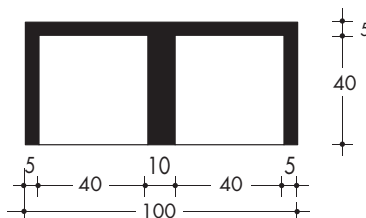

VISTA FRONTALE

VISTA LATERALE

PIANTA

VISTE ASSONOMETRICHE

CODICE PRODOTTO	TIPOLOGIA PRODOTTO	PESO kg
LOB401G	MODELLO A 1 POSTO	125
LOB402G	MODELLO A 2 POSTI	250
LOB403G	MODELLO A 3 POSTI	375
LOB404G	MODELLO A 4 POSTI	500

VISTA FRONTALE

VISTA LATERALE

PIANTA

VISTE ASSONOMETRICHE

CODICE PRODOTTO	TIPOLOGIA PRODOTTO	PESO kg
LOU401G	MODELLO A 1 POSTO	80
LOU402G	MODELLO A 2 POSTI	160
LOU403G	MODELLO A 3 POSTI	240
LOU404G	MODELLO A 4 POSTI	320

PROSPETTO A 1 POSTO

PIANTA A 1 POSTO

PROSPETTO A 2 POSTI

PIANTA A 2 POSTI

PROSPETTO A 3 POSTI

PIANTA A 3 POSTI

PROSPETTO A 4 POSTI

PIANTA A 4 POSTI