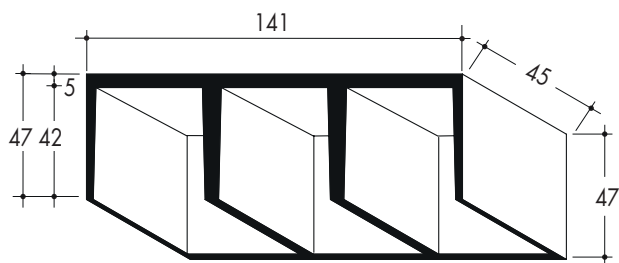

VISTA FRONTALE

VISTA LATERALE

PIANTA

VISTE ASSONOMETRICHE

CODICE PRODOTTO	TIPOLOGIA PRODOTTO	PESO kg
LOB401G	MODELLO A 1 POSTO	125
LOB402G	MODELLO A 2 POSTI	250
LOB403G	MODELLO A 3 POSTI	375
LOB404G	MODELLO A 4 POSTI	500

VISTA FRONTALE

VISTA LATERALE

PIANTA

VISTE ASSONOMETRICHE

CODICE PRODOTTO	TIPOLOGIA PRODOTTO	PESO kg
LOU401G	MODELLO A 1 POSTO	80
LOU402G	MODELLO A 2 POSTI	160
LOU403G	MODELLO A 3 POSTI	240
LOU404G	MODELLO A 4 POSTI	320

PROSPETTO A 1 POSTO

PIANTA A 1 POSTO

PROSPETTO A 2 POSTI

PIANTA A 2 POSTI

PROSPETTO A 3 POSTI

PIANTA A 3 POSTI

PROSPETTO A 4 POSTI

PIANTA A 4 POSTI