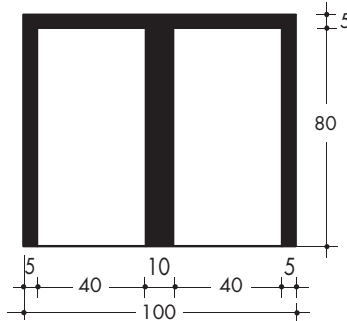

PROSPETTO A 1 POSTO

PIANTA A 1 POSTO

PROSPETTO A 2 POSTI

PIANTA A 2 POSTI

PROSPETTO A 3 POSTI

PIANTA A 3 POSTI

PROSPETTO A 4 POSTI

PIANTA A 4 POSTI

SEZIONE

| CODICE PRODOTTO | TIPOLOGIA PRODOTTO | PESO kg |
|------------------------|--------------------|---------|
| LOM801G | MODELLO A 1 POSTO | 200 |
| LOM802G | MODELLO A 2 POSTI | 400 |
| LOM803G | MODELLO A 3 POSTI | 600 |
| LOM804G | MODELLO A 4 POSTI | 800 |
| L40 (lastra prelapide) | SINGOLA | 9 |