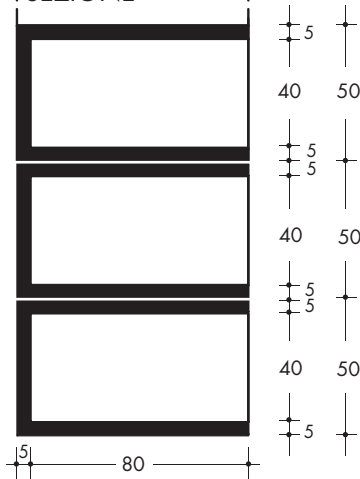

PROSPETTO A 1 POSTO

PIANTA A 1 POSTO

PROSPETTO A 2 POSTI

PIANTA A 2 POSTI

PROSPETTO A 3 POSTI

PIANTA A 3 POSTI

PROSPETTO A 4 POSTI

PIANTA A 4 POSTI

SEZIONE

| CODICE PRODOTTO | TIPOLOGIA PRODOTTO | PESO kg |
|------------------------|--------------------|---------|
| LOM801G | MODELLO A 1 POSTO | 200 |
| LOM802G | MODELLO A 2 POSTI | 400 |
| LOM803G | MODELLO A 3 POSTI | 600 |
| LOM804G | MODELLO A 4 POSTI | 800 |
| L40 (lastra prelapide) | SINGOLA | 9 |