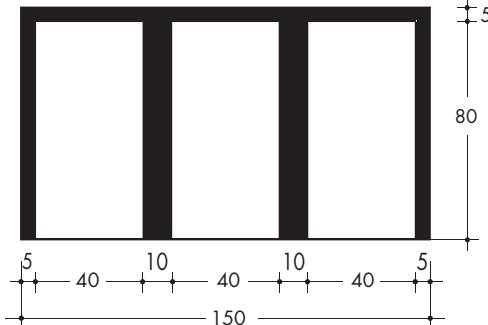

PROSPETTO A 1 POSTO

PIANTA A 1 POSTO

PROSPETTO A 2 POSTI

PIANTA A 2 POSTI

PROSPETTO A 3 POSTI

PIANTA A 3 POSTI

PROSPETTO A 4 POSTI

PIANTA A 4 POSTI

SEZIONE

| CODICE PRODOTTO | TIPOLOGIA PRODOTTO | PESO kg |
|------------------------|--------------------|---------|
| LOM801G | MODELLO A 1 POSTO | 200 |
| LOM802G | MODELLO A 2 POSTI | 400 |
| LOM803G | MODELLO A 3 POSTI | 600 |
| LOM804G | MODELLO A 4 POSTI | 800 |
| L40 (lastra prelapide) | SINGOLA | 9 |