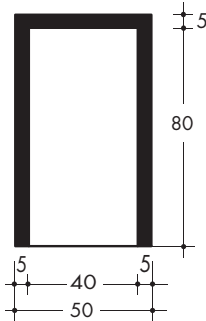

PROSPETTO A 1 POSTO

PIANTA A 1 POSTO

PROSPETTO A 2 POSTI

PIANTA A 2 POSTI

PROSPETTO A 3 POSTI

PIANTA A 3 POSTI

PROSPETTO A 4 POSTI

PIANTA A 4 POSTI

SEZIONE

| CODICE PRODOTTO | TIPOLOGIA PRODOTTO | PESO kg |
|------------------------|--------------------|---------|
| LOM801G | MODELLO A 1 POSTO | 200 |
| LOM802G | MODELLO A 2 POSTI | 400 |
| LOM803G | MODELLO A 3 POSTI | 600 |
| LOM804G | MODELLO A 4 POSTI | 800 |
| L40 (lastra prelapide) | SINGOLA | 9 |