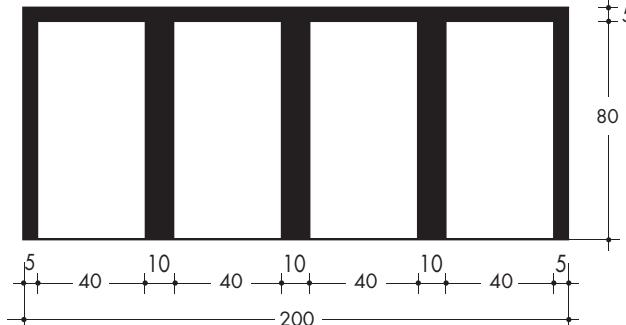

PROSPETTO A 1 POSTO

PIANTA A 1 POSTO

PROSPETTO A 2 POSTI

PIANTA A 2 POSTI

PROSPETTO A 3 POSTI

PIANTA A 3 POSTI

PROSPETTO A 4 POSTI

PIANTA A 4 POSTI

SEZIONE

| CODICE PRODOTTO | TIPOLOGIA PRODOTTO | PESO kg |
|------------------------|--------------------|---------|
| LOM801G | MODELLO A 1 POSTO | 200 |
| LOM802G | MODELLO A 2 POSTI | 400 |
| LOM803G | MODELLO A 3 POSTI | 600 |
| LOM804G | MODELLO A 4 POSTI | 800 |
| L40 (lastra prelapide) | SINGOLA | 9 |