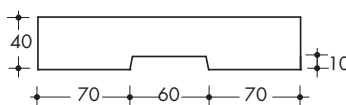

Isola spartitraffico

RECINZIONI

su richiesta si possono produrre a colori

CODICE PRODOTTO	SEZIONE cm	ALTEZZA cm	PESO kg
ZA20050 2 teste semi circolari	200 x 50	40	800
ZA20050T 1 testa diritta + 1 testa semi circolare	200 x 50	40	890

Panchine

CODICE PRODOTTO	SEZIONE cm	ALTEZZA cm	PESO kg	COLORE
ZA20050PG	200 x 50	100	930	GRIGIO
ZA20050PR	200 x 50	100	930	ROSSO
ZA20050PV	200 x 50	100	930	VERDE