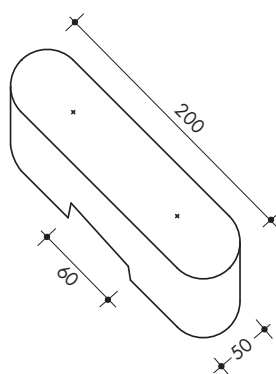

Isola spartitraffico

RECINZIONI

su richiesta si possono produrre a colori

CODICE PRODOTTO	SEZIONE cm	ALTEZZA cm	PESO kg
ZA20050 2 teste semi circolari	200 x 50	40	800
ZA20050T 1 testa diritta + 1 testa semi circolare	200 x 50	40	890

Panchine

CODICE PRODOTTO	SEZIONE cm	ALTEZZA cm	PESO kg	COLORE
ZA20050PG	200 x 50	100	930	GRIGIO
ZA20050PR	200 x 50	100	930	ROSSO
ZA20050PV	200 x 50	100	930	VERDE