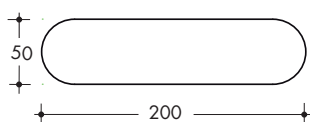

Isola spartitraffico

RECINZIONI

su richiesta si possono produrre a colori

CODICE PRODOTTO	SEZIONE cm	ALTEZZA cm	PESO kg
ZA20050 2 teste semi circolari	200 x 50	40	800
ZA20050T 1 testa diritta + 1 testa semi circolare	200 x 50	40	890

Panchine

CODICE PRODOTTO	SEZIONE cm	ALTEZZA cm	PESO kg	COLORE
ZA20050PG	200 x 50	100	930	GRIGIO
ZA20050PR	200 x 50	100	930	ROSSO
ZA20050PV	200 x 50	100	930	VERDE