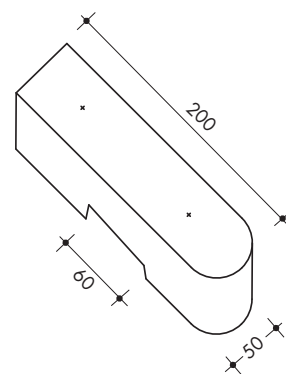

Isola spartitraffico

RECINZIONI

su richiesta si possono produrre a colori

CODICE PRODOTTO	SEZIONE cm	ALTEZZA cm	PESO kg
ZA20050 2 teste semi circolari	200 x 50	40	800
ZA20050T 1 testa diritta + 1 testa semi circolare	200 x 50	40	890

Panchine

CODICE PRODOTTO	SEZIONE cm	ALTEZZA cm	PESO kg	COLORE
ZA20050PG	200 x 50	100	930	GRIGIO
ZA20050PR	200 x 50	100	930	ROSSO
ZA20050PV	200 x 50	100	930	VERDE