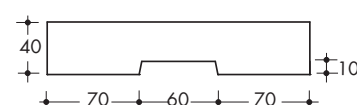

Isola spartitraffico

RECINZIONI

su richiesta si possono produrre a colori

CODICE PRODOTTO	SEZIONE cm	ALTEZZA cm	PESO kg
ZA20050 2 teste semi circolari	200 x 50	40	800
ZA20050T 1 testa diritta + 1 testa semi circolare	200 x 50	40	890

Panchine

CODICE PRODOTTO	SEZIONE cm	ALTEZZA cm	PESO kg	COLORE
ZA20050PG	200 x 50	100	930	GRIGIO
ZA20050PR	200 x 50	100	930	ROSSO
ZA20050PV	200 x 50	100	930	VERDE