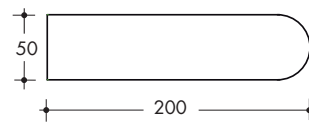

Isola spartitraffico

RECINZIONI

su richiesta si possono produrre a colori

CODICE PRODOTTO	SEZIONE cm	ALTEZZA cm	PESO kg
ZA20050 2 teste semi circolari	200 x 50	40	800
ZA20050T 1 testa diritta + 1 testa semi circolare	200 x 50	40	890

Panchine

CODICE PRODOTTO	SEZIONE cm	ALTEZZA cm	PESO kg	COLORE
ZA20050PG	200 x 50	100	930	GRIGIO
ZA20050PR	200 x 50	100	930	ROSSO
ZA20050PV	200 x 50	100	930	VERDE