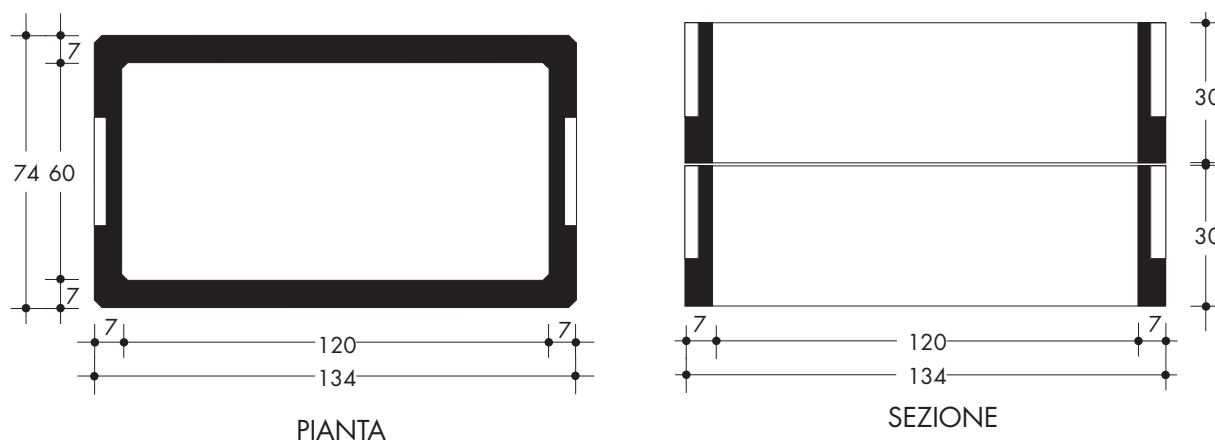

## Pozzetti per linee telefoniche

### Anello 40x40 senza fondo

POZZETTI E CHIUSINI

CODICE POZZETTO	DIMENSIONI INTERNE cm	H cm	PESO kg
ASC40	40x40	43	70
ASC4010	40x40	10	18
ASC406	40x40	6	11

### Anello 60x60 senza fondo

CODICE POZZETTO	DIMENSIONI INTERNE cm	H cm	PESO kg
AN6050	60x60	50	170
AN6025	60x60	25	85
AN6010	60x60	10	34
AN606	60x60	6	21

### Anello 60x120 senza fondo

CODICE POZZETTO	TIPOLOGIA POZZETTO	DIMENSIONI cm	H cm	PESO kg
AN60120	ANELLO	60x120	30	190
SO75	SOLETTA (con foro 50x70)	75x135	12	250