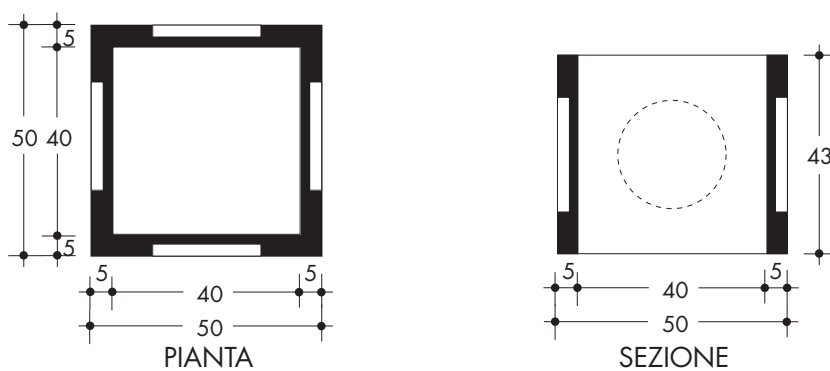

## Pozzetti per linee telefoniche

### Anello 40x40 senza fondo

POZZETTI E CHIUSINI

CODICE POZZETTO	DIMENSIONI INTERNE cm	H cm	PESO kg
ASC40	40x40	43	70
ASC4010	40x40	10	18
ASC406	40x40	6	11

### Anello 60x60 senza fondo

CODICE POZZETTO	DIMENSIONI INTERNE cm	H cm	PESO kg
AN6050	60x60	50	170
AN6025	60x60	25	85
AN6010	60x60	10	34
AN606	60x60	6	21

### Anello 60x120 senza fondo

CODICE POZZETTO	TIPOLOGIA POZZETTO	DIMENSIONI cm	H cm	PESO kg
AN60120	ANELLO	60x120	30	190
SO75	SOLETTA (con foro 50x70)	75x135	12	250