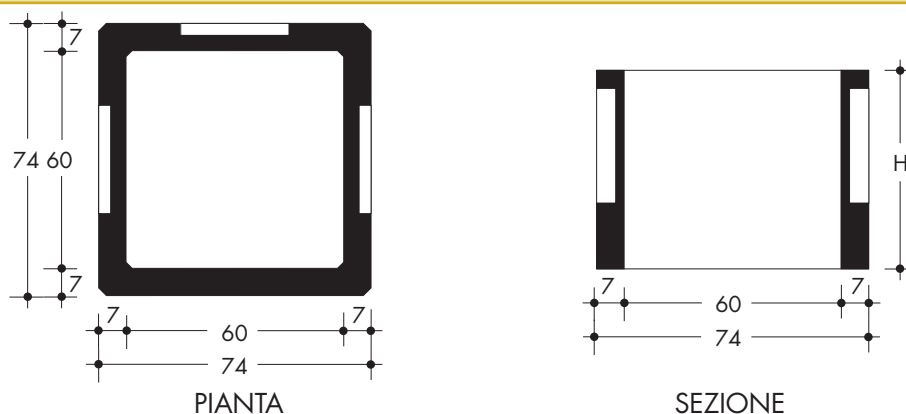

## Pozzetti per linee telefoniche

### Anello 40x40 senza fondo

POZZETTI E CHIUSINI

CODICE POZZETTO	DIMENSIONI INTERNE cm	H cm	PESO kg
ASC40	40x40	43	70
ASC4010	40x40	10	18
ASC406	40x40	6	11

### Anello 60x60 senza fondo

CODICE POZZETTO	DIMENSIONI INTERNE cm	H cm	PESO kg
AN6050	60x60	50	170
AN6025	60x60	25	85
AN6010	60x60	10	34
AN606	60x60	6	21

### Anello 60x120 senza fondo

CODICE POZZETTO	TIPOLOGIA POZZETTO	DIMENSIONI cm	H cm	PESO kg
AN60120	ANELLO	60x120	30	190
SO75	SOLETTA (con foro 50x70)	75x135	12	250