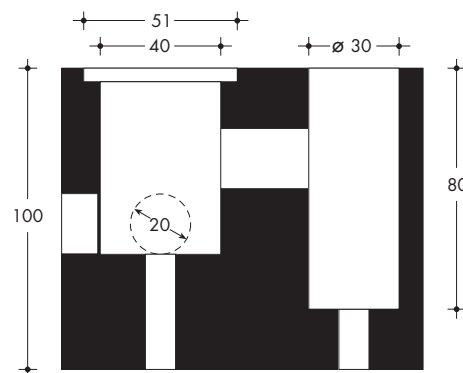

Plinti pozzetto per pali illuminazione (60 x 100)

ASSONOMETRIA

PIANTA

SEZIONE

CODICE PRODOTTO	DIMENSIONI cm	H cm	PESO kg
PLI60L	60 x 100	80	780

Plinti pozzetto per pali illuminazione (100 x 120)

ASSONOMETRIA

PIANTA

SEZIONE

CODICE PRODOTTO	DIMENSIONI cm	H cm	PESO kg
PLI100L	100 x 120	100	2500