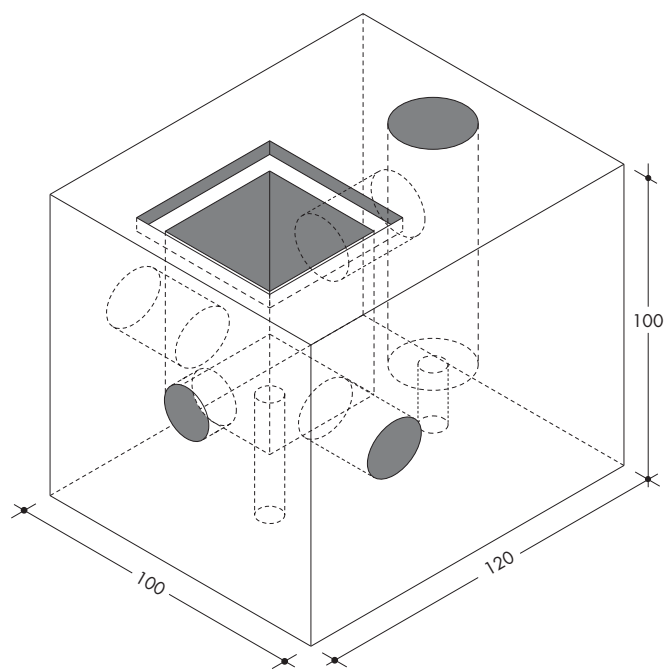

Plinti pozzetto per pali illuminazione (60 x 100)

ASSONOMETRIA

PIANTA

SEZIONE

CODICE PRODOTTO	DIMENSIONI cm	H cm	PESO kg
PLI60L	60 x 100	80	780

Plinti pozzetto per pali illuminazione (100 x 120)

ASSONOMETRIA

PIANTA

SEZIONE

CODICE PRODOTTO	DIMENSIONI cm	H cm	PESO kg
PLI100L	100 x 120	100	2500