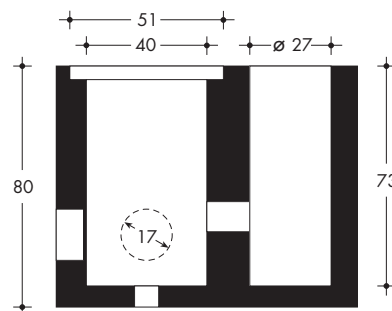

Plinti pozzetto per pali illuminazione (60 x 100)

ASSONOMETRIA

PIANTA

SEZIONE

CODICE PRODOTTO	DIMENSIONI cm	H cm	PESO kg
PLI60L	60 x 100	80	780

Plinti pozzetto per pali illuminazione (100 x 120)

ASSONOMETRIA

PIANTA

SEZIONE

CODICE PRODOTTO	DIMENSIONI cm	H cm	PESO kg
PLI100L	100 x 120	100	2500