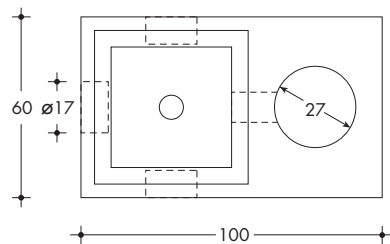

Plinti pozzetto per pali illuminazione (60 x 100)

ASSONOMETRIA

PIANTA

SEZIONE

CODICE PRODOTTO	DIMENSIONI cm	H cm	PESO kg
PLI60L	60 x 100	80	780

Plinti pozzetto per pali illuminazione (100 x 120)

ASSONOMETRIA

PIANTA

SEZIONE

CODICE PRODOTTO	DIMENSIONI cm	H cm	PESO kg
PLI100L	100 x 120	100	2500