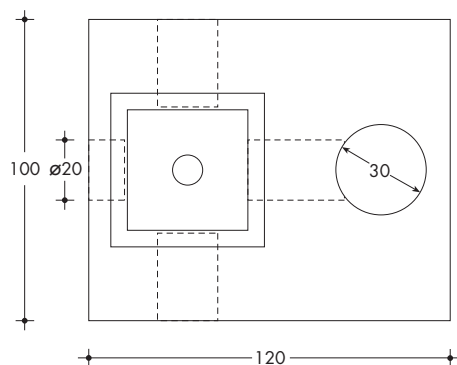

Plinti pozzetto per pali illuminazione (60 x 100)

ASSONOMETRIA

PIANTA

SEZIONE

CODICE PRODOTTO	DIMENSIONI cm	H cm	PESO kg
PLI60L	60 x 100	80	780

Plinti pozzetto per pali illuminazione (100 x 120)

ASSONOMETRIA

PIANTA

SEZIONE

CODICE PRODOTTO	DIMENSIONI cm	H cm	PESO kg
PLI100L	100 x 120	100	2500