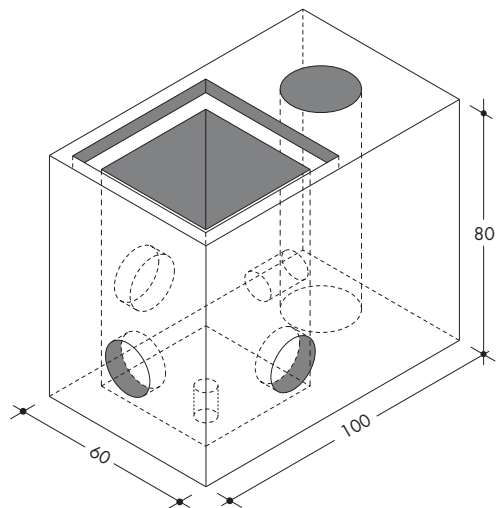

Plinti pozzetto per pali illuminazione (60 x 100)

ASSONOMETRIA

PIANTA

SEZIONE

CODICE PRODOTTO	DIMENSIONI cm	H cm	PESO kg
PLI60L	60 x 100	80	780

Plinti pozzetto per pali illuminazione (100 x 120)

ASSONOMETRIA

PIANTA

SEZIONE

CODICE PRODOTTO	DIMENSIONI cm	H cm	PESO kg
PLI100L	100 x 120	100	2500