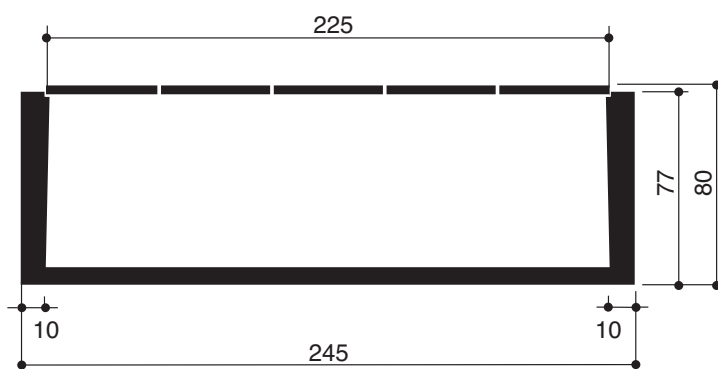

## Tomba "Giardino" interrata a un posto

SEZIONE FRONTALE

SEZIONE LATERALE

## Tomba "Giardino" interrata a due posti

SEZIONE FRONTALE

SEZIONE LATERALE

CODICE PRODOTTO	TIPOLOGIA PRODOTTO	PESO TOTALE kg	PESO FONDO kg
<b>TOMGIA1SP10</b>	<b>TOMBA A UN POSTO</b>	1.500	1.350
<b>TOMGIA2SP10</b>	<b>TOMBA A DUE POSTI</b>	2.800	1.350