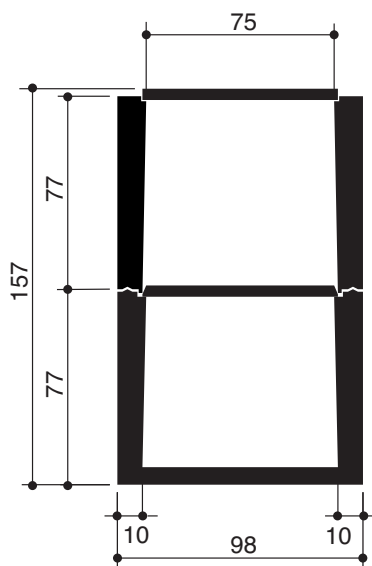

## Tomba "Giardino" interrata a un posto

SEZIONE FRONTALE

SEZIONE LATERALE

## Tomba "Giardino" interrata a due posti

SEZIONE FRONTALE

SEZIONE LATERALE

CODICE PRODOTTO	TIPOLOGIA PRODOTTO	PESO TOTALE kg	PESO FONDO kg
<b>TOMGIA1SP10</b>	<b>TOMBA A UN POSTO</b>	1.500	1.350
<b>TOMGIA2SP10</b>	<b>TOMBA A DUE POSTI</b>	2.800	1.350