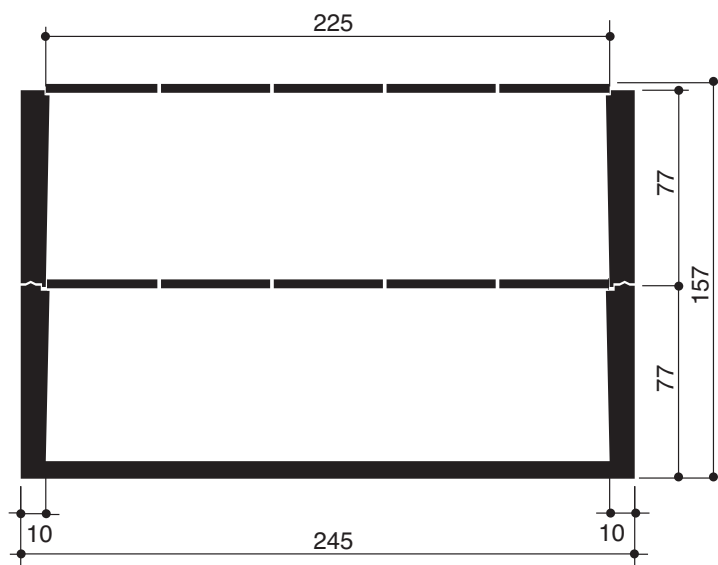

## Tomba "Giardino" interrata a un posto

SEZIONE FRONTALE

SEZIONE LATERALE

## Tomba "Giardino" interrata a due posti

SEZIONE FRONTALE

SEZIONE LATERALE

CODICE PRODOTTO	TIPOLOGIA PRODOTTO	PESO TOTALE kg	PESO FONDO kg
<b>TOMGIA1SP10</b>	<b>TOMBA A UN POSTO</b>	1.500	1.350
<b>TOMGIA2SP10</b>	<b>TOMBA A DUE POSTI</b>	2.800	1.350