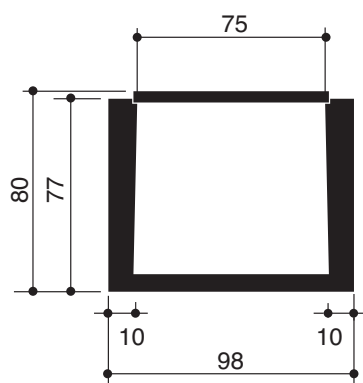

## Tomba "Giardino" interrata a un posto

SEZIONE FRONTALE

SEZIONE LATERALE

## Tomba "Giardino" interrata a due posti

SEZIONE FRONTALE

SEZIONE LATERALE

CODICE PRODOTTO	TIPOLOGIA PRODOTTO	PESO TOTALE kg	PESO FONDO kg
<b>TOMGIA1SP10</b>	<b>TOMBA A UN POSTO</b>	1.500	1.350
<b>TOMGIA2SP10</b>	<b>TOMBA A DUE POSTI</b>	2.800	1.350