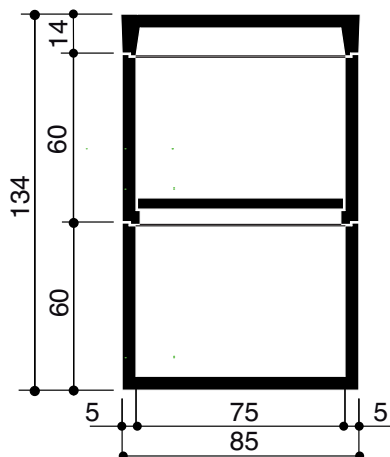

## Tomba "Giardino" interrata a un posto

SEZIONE FRONTALE

SEZIONE LATERALE

## Tomba "Giardino" interrata a due posti

SEZIONE FRONTALE

SEZIONE LATERALE

CODICE PRODOTTO	TIPOLOGIA PRODOTTO	PESO TOTALE kg	PESO FONDO kg
<b>TOMGIA1SP5</b>	<b>TOMBA A UN POSTO</b>	800	600
<b>TOMGIA2SP5</b>	<b>TOMBA A DUE POSTI</b>	1.550	600