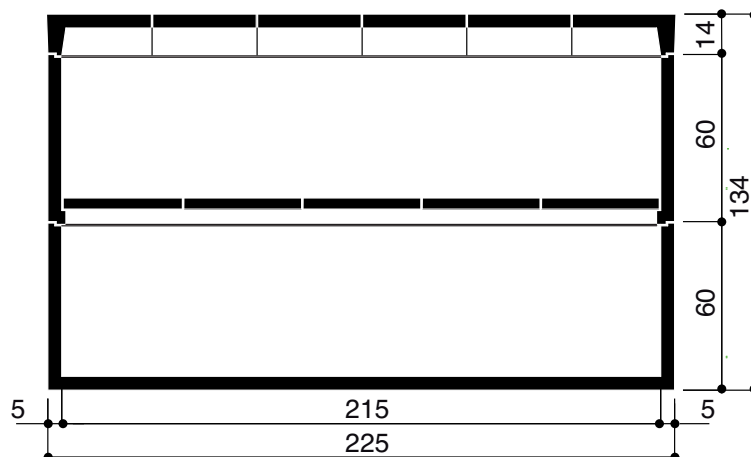

## Tomba "Giardino" interrata a un posto

SEZIONE FRONTALE

SEZIONE LATERALE

## Tomba "Giardino" interrata a due posti

SEZIONE FRONTALE

SEZIONE LATERALE

CODICE PRODOTTO	TIPOLOGIA PRODOTTO	PESO TOTALE kg	PESO FONDO kg
<b>TOMGIA1SP5</b>	<b>TOMBA A UN POSTO</b>	800	600
<b>TOMGIA2SP5</b>	<b>TOMBA A DUE POSTI</b>	1.550	600