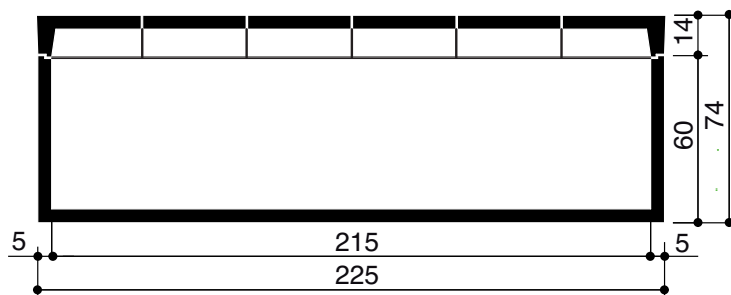

## Tomba "Giardino" interrata a un posto

SEZIONE FRONTALE

SEZIONE LATERALE

## Tomba "Giardino" interrata a due posti

SEZIONE FRONTALE

SEZIONE LATERALE

CODICE PRODOTTO	TIPOLOGIA PRODOTTO	PESO TOTALE kg	PESO FONDO kg
<b>TOMGIA1SP5</b>	<b>TOMBA A UN POSTO</b>	800	600
<b>TOMGIA2SP5</b>	<b>TOMBA A DUE POSTI</b>	1.550	600