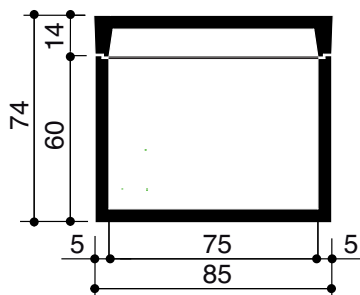

## Tomba "Giardino" interrata a un posto

SEZIONE FRONTALE

SEZIONE LATERALE

## Tomba "Giardino" interrata a due posti

SEZIONE FRONTALE

SEZIONE LATERALE

CODICE PRODOTTO	TIPOLOGIA PRODOTTO	PESO TOTALE kg	PESO FONDO kg
<b>TOMGIA1SP5</b>	<b>TOMBA A UN POSTO</b>	800	600
<b>TOMGIA2SP5</b>	<b>TOMBA A DUE POSTI</b>	1.550	600