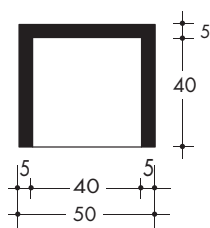

PROSPETTO A 1 POSTO

PIANTA A 1 POSTO

PROSPETTO A 2 POSTI

PIANTA A 2 POSTI

PROSPETTO A 3 POSTI

PIANTA A 3 POSTI

PROSPETTO A 4 POSTI

PIANTA A 4 POSTI

SEZIONE

CODICE PRODOTTO	TIPOLOGIA PRODOTTO	PESO kg
LOM401G	MODELLO A 1 POSTO	115
LOM402G	MODELLO A 2 POSTI	230
LOM403G	MODELLO A 3 POSTI	345
LOM404G	MODELLO A 4 POSTI	460
L40U (lastra prelapide)	SINGOLA	9