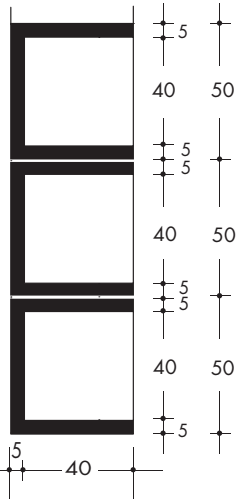

PROSPETTO A 1 POSTO

PIANTA A 1 POSTO

PROSPETTO A 2 POSTI

PIANTA A 2 POSTI

PROSPETTO A 3 POSTI

PIANTA A 3 POSTI

PROSPETTO A 4 POSTI

PIANTA A 4 POSTI

SEZIONE

CODICE PRODOTTO	TIPOLOGIA PRODOTTO	PESO kg
LOM401G	MODELLO A 1 POSTO	115
LOM402G	MODELLO A 2 POSTI	230
LOM403G	MODELLO A 3 POSTI	345
LOM404G	MODELLO A 4 POSTI	460
L40U (lastra prelapide)	SINGOLA	9