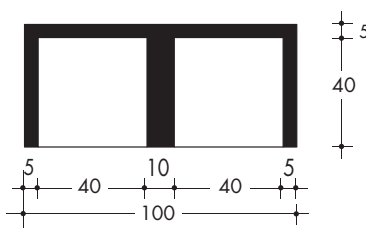

PROSPETTO A 1 POSTO

PIANTA A 1 POSTO

PROSPETTO A 2 POSTI

PIANTA A 2 POSTI

PROSPETTO A 3 POSTI

PIANTA A 3 POSTI

PROSPETTO A 4 POSTI

PIANTA A 4 POSTI

SEZIONE

CODICE PRODOTTO	TIPOLOGIA PRODOTTO	PESO kg
LOM401G	MODELLO A 1 POSTO	115
LOM402G	MODELLO A 2 POSTI	230
LOM403G	MODELLO A 3 POSTI	345
LOM404G	MODELLO A 4 POSTI	460
L40U (lastra prelapide)	SINGOLA	9