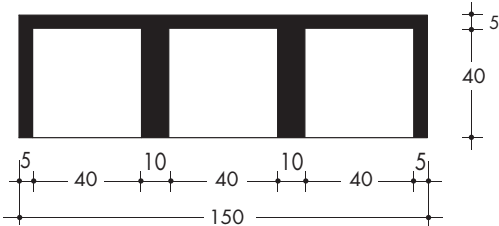

PROSPETTO A 1 POSTO

PIANTA A 1 POSTO

PROSPETTO A 2 POSTI

PIANTA A 2 POSTI

PROSPETTO A 3 POSTI

PIANTA A 3 POSTI

PROSPETTO A 4 POSTI

PIANTA A 4 POSTI

SEZIONE

CODICE PRODOTTO	TIPOLOGIA PRODOTTO	PESO kg
LOM401G	MODELLO A 1 POSTO	115
LOM402G	MODELLO A 2 POSTI	230
LOM403G	MODELLO A 3 POSTI	345
LOM404G	MODELLO A 4 POSTI	460
L40U (lastra prelapide)	SINGOLA	9