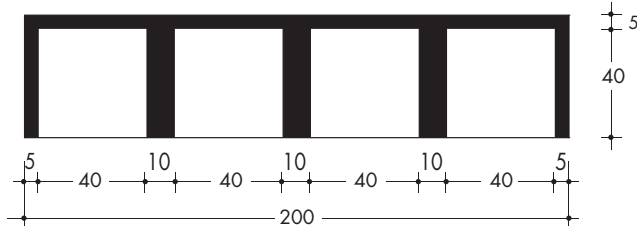

PROSPETTO A 1 POSTO

PIANTA A 1 POSTO

PROSPETTO A 2 POSTI

PIANTA A 2 POSTI

PROSPETTO A 3 POSTI

PIANTA A 3 POSTI

PROSPETTO A 4 POSTI

PIANTA A 4 POSTI

SEZIONE

CODICE PRODOTTO	TIPOLOGIA PRODOTTO	PESO kg
LOM401G	MODELLO A 1 POSTO	115
LOM402G	MODELLO A 2 POSTI	230
LOM403G	MODELLO A 3 POSTI	345
LOM404G	MODELLO A 4 POSTI	460
L40U (lastra prelapide)	SINGOLA	9