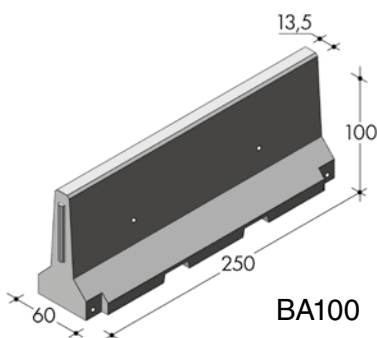

Barriere H 50/80/100

CORDONATURE

BA50

BA50C

BA80

BA100

CODICE PRODOTTO	DIMENSIONI cm	LUNGHEZZA cm	PESO kg
BA50	50 x 50/14	200	690
BA50C	50 x 50/14	200	590
BA80	80 x 60/13,5	250	1300
BA100	100 x 60/13,5	250	1450

Muretto 400 x 50 x 16/20

CODICE PRODOTTO	DIMENSIONI cm	LUNGHEZZA cm	PESO kg
CD405020	50 x 20/16	400	830