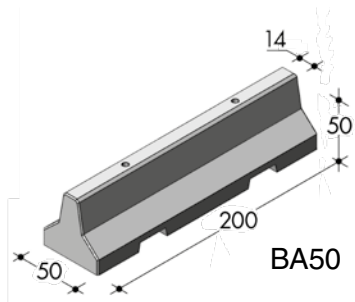

Barriere H 50/80/100

CORDONATURE

BA50

BA50C

BA80

BA100

CODICE PRODOTTO	DIMENSIONI cm	LUNGHEZZA cm	PESO kg
BA50	50 x 50/14	200	690
BA50C	50 x 50/14	200	590
BA80	80 x 60/13,5	250	1300
BA100	100 x 60/13,5	250	1450

Muretto 400 x 50 x 16/20

CODICE PRODOTTO	DIMENSIONI cm	LUNGHEZZA cm	PESO kg
CD405020	50 x 20/16	400	830