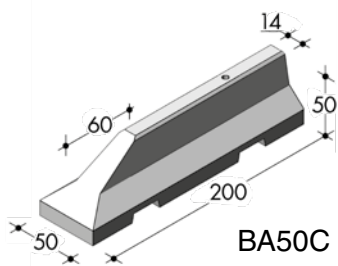

Barriere H 50/80/100

CORDONATURE

BA50

BA50C

BA80

BA100

CODICE PRODOTTO	DIMENSIONI cm	LUNGHEZZA cm	PESO kg
BA50	50 x 50/14	200	690
BA50C	50 x 50/14	200	590
BA80	80 x 60/13,5	250	1300
BA100	100 x 60/13,5	250	1450

Muretto 400 x 50 x 16/20

CODICE PRODOTTO	DIMENSIONI cm	LUNGHEZZA cm	PESO kg
CD405020	50 x 20/16	400	830