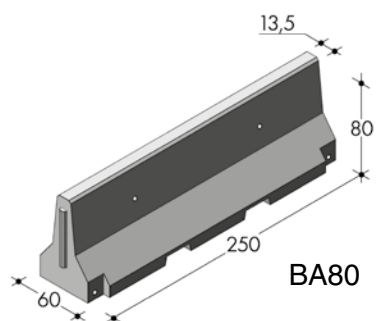

Barriere H 50/80/100

CORDONATURE

BA50

BA50C

BA80

BA100

CODICE PRODOTTO	DIMENSIONI cm	LUNGHEZZA cm	PESO kg
BA50	50 x 50/14	200	690
BA50C	50 x 50/14	200	590
BA80	80 x 60/13,5	250	1300
BA100	100 x 60/13,5	250	1450

Muretto 400 x 50 x 16/20

CODICE PRODOTTO	DIMENSIONI cm	LUNGHEZZA cm	PESO kg
CD405020	50 x 20/16	400	830