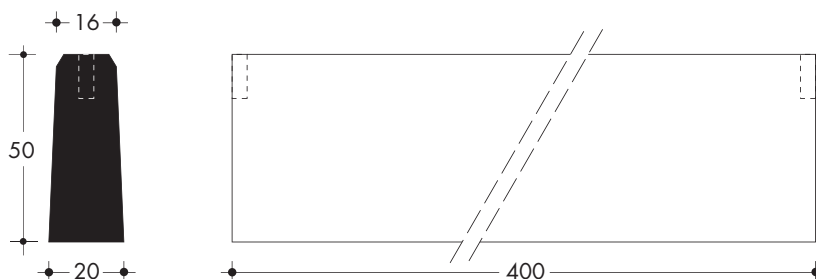

Barriera 250x60x80/100

CORDONATURE

CODICE PRODOTTO	DIMENSIONI cm	LUNGHEZZA cm	PESO kg
BA80	80 x 60/13,5	250	1300
BA100	100 x 60/13,5	250	1450

Muretto 400 x 50 x 16/20

CODICE PRODOTTO	DIMENSIONI cm	LUNGHEZZA cm	PESO kg
CD405020	50 x 20/16	400	830