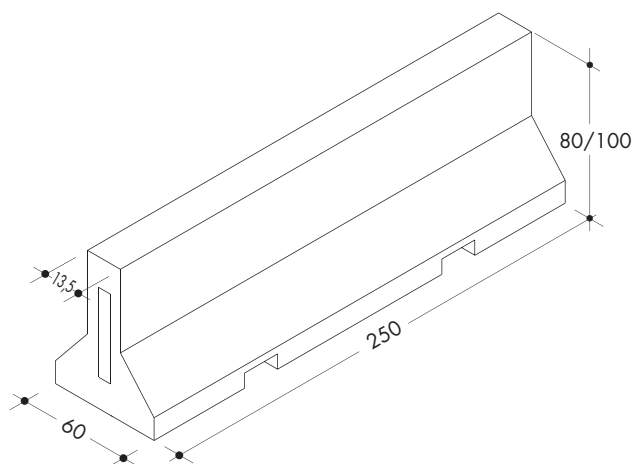

Barriera 250x60x80/100

CORDONATURE

CODICE PRODOTTO	DIMENSIONI cm	LUNGHEZZA cm	PESO kg
BA80	80 x 60/13,5	250	1300
BA100	100 x 60/13,5	250	1450

Muretto 400 x 50 x 16/20

CODICE PRODOTTO	DIMENSIONI cm	LUNGHEZZA cm	PESO kg
CD405020	50 x 20/16	400	830