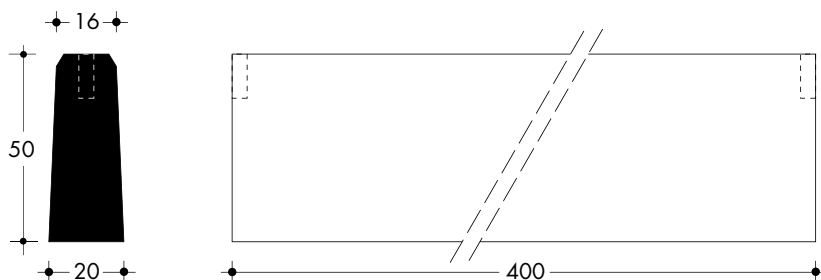

Barriere H 50/80/100

CORDONATURE

BA50

BA50C

BA80

BA100

CODICE PRODOTTO	DIMENSIONI cm	LUNGHEZZA cm	PESO kg
BA50	50 x 50/14	200	690
BA50C	50 x 50/14	200	590
BA80	80 x 60/13,5	250	1300
BA100	100 x 60/13,5	250	1450

Muretto 400 x 50 x 16/20

CODICE PRODOTTO	DIMENSIONI cm	LUNGHEZZA cm	PESO kg
CD405020	50 x 20/16	400	830