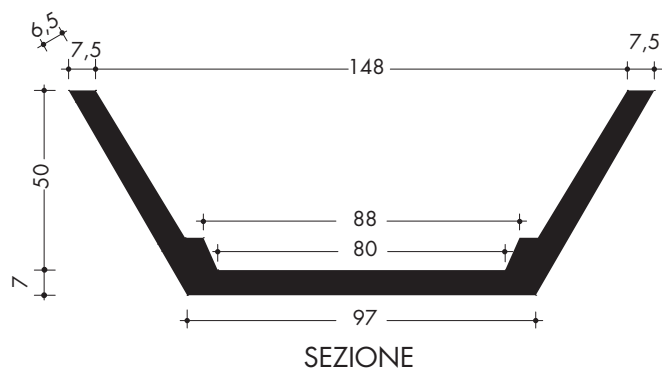

Canale 148/88 altezza 50

CANALETTE

CODICE PRODOTTO	TIPOLOGIA PRODOTTO	DIMENSIONI cm	ALTEZZA cm	LUNGHEZZA cm	PESO cad. kg
EU23014850	CANALE	148/88	50	230	900

Canali 118/88 altezza 25

CODICE PRODOTTO	TIPOLOGIA PRODOTTO	DIMENSIONI cm	ALTEZZA cm	LUNGHEZZA cm	PESO cad. kg
EU23011825	CANALE	118/88	25	230	680