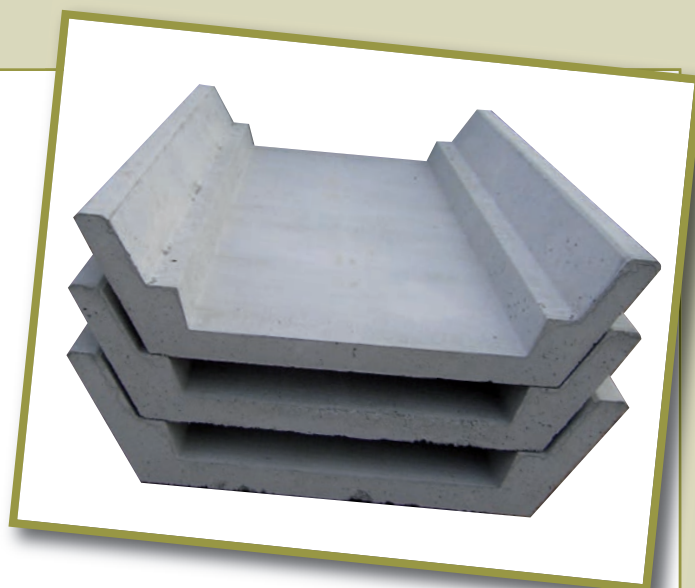

Canale 148/88 altezza 50

CANALETTE

CODICE PRODOTTO	TIPOLOGIA PRODOTTO	DIMENSIONI cm	ALTEZZA cm	LUNGHEZZA cm	PESO cad. kg
EU23014850	CANALE	148/88	50	230	900

Canali 118/88 altezza 25

CODICE PRODOTTO	TIPOLOGIA PRODOTTO	DIMENSIONI cm	ALTEZZA cm	LUNGHEZZA cm	PESO cad. kg
EU23011825	CANALE	118/88	25	230	680