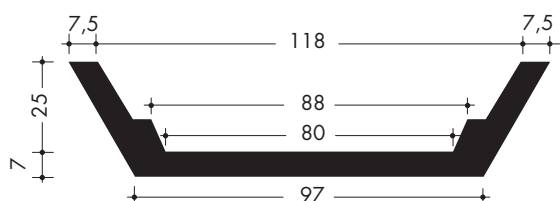

Canale 148/88 altezza 50

CANALETTE

CODICE PRODOTTO	TIPOLOGIA PRODOTTO	DIMENSIONI cm	ALTEZZA cm	LUNGHEZZA cm	PESO cad. kg
EU23014850	CANALE	148/88	50	230	900

Canali 118/88 altezza 25

CODICE PRODOTTO	TIPOLOGIA PRODOTTO	DIMENSIONI cm	ALTEZZA cm	LUNGHEZZA cm	PESO cad. kg
EU23011825	CANALE	118/88	25	230	680