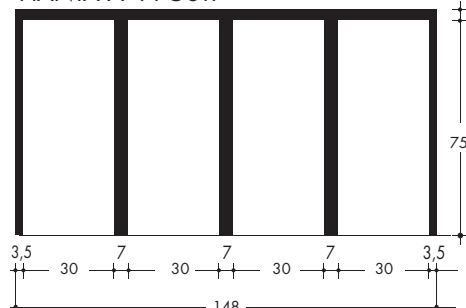

PROSPETTO A 1 POSTO

PIANTA A 1 POSTO

PROSPETTO A 2 POSTI

PIANTA A 2 POSTI

PROSPETTO A 3 POSTI

PIANTA A 3 POSTI

PROSPETTO A 4 POSTI

PIANTA A 4 POSTI

PROSPETTO A 5 POSTI

PIANTA A 5 POSTI

SEZIONE

CODICE PRODOTTO	TIPOLOGIA PRODOTTO	PESO kg
LOM751G	MODELLO A 1 POSTO	97
LOM752G	MODELLO A 2 POSTI	194
LOM753G	MODELLO A 3 POSTI	291
LOM754G	MODELLO A 4 POSTI	388
LOM755G	MODELLO A 5 POSTI	485
L31 (lastra prelapide)	SINGOLA	7