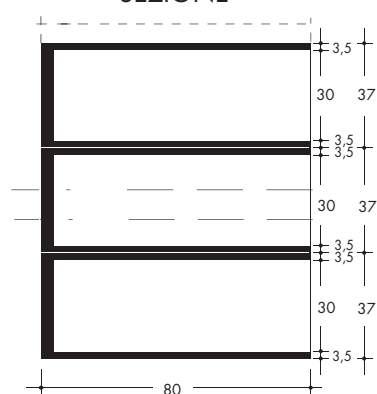

PROSPETTO A 1 POSTO

PIANTA A 1 POSTO

PROSPETTO A 2 POSTI

PIANTA A 2 POSTI

PROSPETTO A 3 POSTI

PIANTA A 3 POSTI

PROSPETTO A 4 POSTI

PIANTA A 4 POSTI

PROSPETTO A 5 POSTI

PIANTA A 5 POSTI

SEZIONE

CODICE PRODOTTO	TIPOLOGIA PRODOTTO	PESO kg
LOM751G	MODELLO A 1 POSTO	97
LOM752G	MODELLO A 2 POSTI	194
LOM753G	MODELLO A 3 POSTI	291
LOM754G	MODELLO A 4 POSTI	388
LOM755G	MODELLO A 5 POSTI	485
L31 (lastra prelapide)	SINGOLA	7