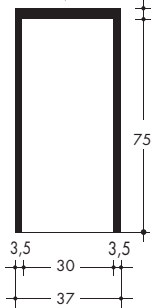

PROSPETTO A 1 POSTO

PIANTA A 1 POSTO

PROSPETTO A 2 POSTI

PIANTA A 2 POSTI

PROSPETTO A 3 POSTI

PIANTA A 3 POSTI

PROSPETTO A 4 POSTI

PIANTA A 4 POSTI

PROSPETTO A 5 POSTI

PIANTA A 5 POSTI

SEZIONE

CODICE PRODOTTO	TIPOLOGIA PRODOTTO	PESO kg
LOM751G	MODELLO A 1 POSTO	97
LOM752G	MODELLO A 2 POSTI	194
LOM753G	MODELLO A 3 POSTI	291
LOM754G	MODELLO A 4 POSTI	388
LOM755G	MODELLO A 5 POSTI	485
L31 (lastra prelapide)	SINGOLA	7