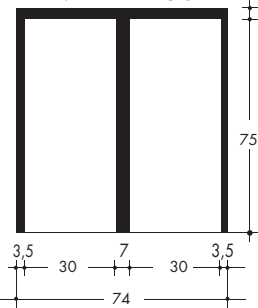

PROSPETTO A 1 POSTO

PIANTA A 1 POSTO

PROSPETTO A 2 POSTI

PIANTA A 2 POSTI

PROSPETTO A 3 POSTI

PIANTA A 3 POSTI

PROSPETTO A 4 POSTI

PIANTA A 4 POSTI

PROSPETTO A 5 POSTI

PIANTA A 5 POSTI

SEZIONE

CODICE PRODOTTO	TIPOLOGIA PRODOTTO	PESO kg
LOM751G	MODELLO A 1 POSTO	97
LOM752G	MODELLO A 2 POSTI	194
LOM753G	MODELLO A 3 POSTI	291
LOM754G	MODELLO A 4 POSTI	388
LOM755G	MODELLO A 5 POSTI	485
L31 (lastra prelapide)	SINGOLA	7