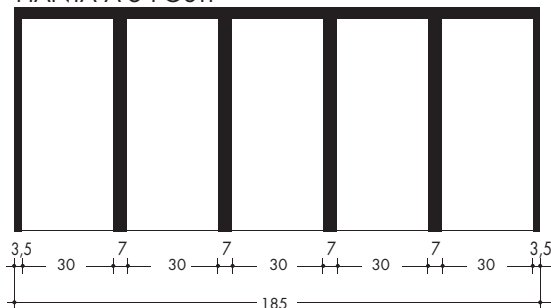

PROSPETTO A 1 POSTO

PIANTA A 1 POSTO

PROSPETTO A 2 POSTI

PIANTA A 2 POSTI

PROSPETTO A 3 POSTI

PIANTA A 3 POSTI

PROSPETTO A 4 POSTI

PIANTA A 4 POSTI

PROSPETTO A 5 POSTI

PIANTA A 5 POSTI

SEZIONE

CODICE PRODOTTO	TIPOLOGIA PRODOTTO	PESO kg
LOM751G	MODELLO A 1 POSTO	97
LOM752G	MODELLO A 2 POSTI	194
LOM753G	MODELLO A 3 POSTI	291
LOM754G	MODELLO A 4 POSTI	388
LOM755G	MODELLO A 5 POSTI	485
L31 (lastra prelapide)	SINGOLA	7