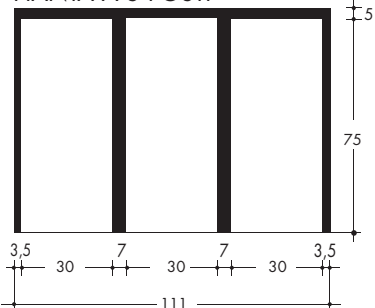

PROSPETTO A 1 POSTO

PIANTA A 1 POSTO

PROSPETTO A 2 POSTI

PIANTA A 2 POSTI

PROSPETTO A 3 POSTI

PIANTA A 3 POSTI

PROSPETTO A 4 POSTI

PIANTA A 4 POSTI

PROSPETTO A 5 POSTI

PIANTA A 5 POSTI

SEZIONE

CODICE PRODOTTO	TIPOLOGIA PRODOTTO	PESO kg
LOM751G	MODELLO A 1 POSTO	97
LOM752G	MODELLO A 2 POSTI	194
LOM753G	MODELLO A 3 POSTI	291
LOM754G	MODELLO A 4 POSTI	388
LOM755G	MODELLO A 5 POSTI	485
L31 (lastra prelapide)	SINGOLA	7