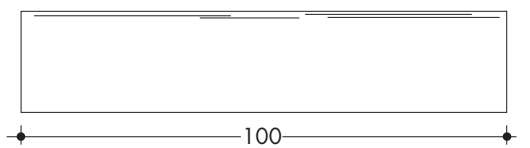

Cordonatura per marciapiedi cortili

liscio - 100x22x10

ruvido - 100x25x10

CODICE PRODOTTO	SEZIONE cm	PESO kg
TIPO LISCIO CD1022	22x10	45
TIPO RUVIDO CD1022VH25	25x10	45

Cordonatura per marciapiedi stradali

100x25x15/12

CODICE PRODOTTO	SEZIONE cm	PESO kg
TIPO LISCIO CD1025	25x15/12	84
TIPO RUVIDO CD1025VS	25x15/12	75

Cordonatura per marciapiedi stradali

100x30x15/10

CODICE PRODOTTO	SEZIONE cm	PESO kg
CD1030	30x15/10	95

Cordonatura aiuole

100x20x6

CODICE PRODOTTO	SEZIONE cm	PESO kg
CD1020	20x6	27

Cordonatura vivai

100x33x5

CODICE PRODOTTO	SEZIONE cm	PESO kg
CD1033	33x5	35

Cordonatura vivai

100x41x6