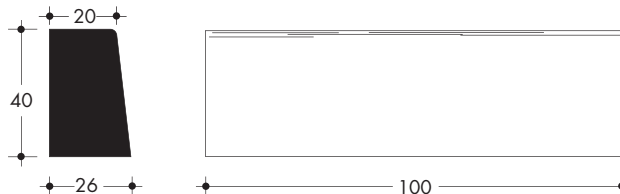

Cordonatura

100x30x25/20

CODICE PRODOTTO	SEZIONE cm	PESO kg
CD103025	30x25/20	150

Cordonatura

100x40x26/20

CODICE PRODOTTO	SEZIONE cm	PESO kg
CD104026	40x26/20	200

Cordonatura

249x30x46/37