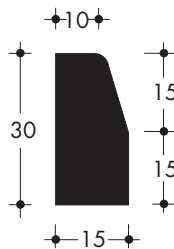

Cordonatura per marciapiedi cortili

liscio - 100x22x10

ruvido - 100x25x10

CODICE PRODOTTO	SEZIONE cm	PESO kg
TIPO LISCIO CD1022	22x10	45
TIPO RUVIDO CD1022VH25	25x10	45

Cordonatura per marciapiedi stradali

100x25x15/12

CODICE PRODOTTO	SEZIONE cm	PESO kg
TIPO LISCIO CD1025	25x15/12	84
TIPO RUVIDO CD1025VS	25x15/12	75

Cordonatura per marciapiedi stradali

100x30x15/10

CODICE PRODOTTO	SEZIONE cm	PESO kg
CD1030	30x15/10	95

Cordonatura aiuole

100x20x6

CODICE PRODOTTO	SEZIONE cm	PESO kg
CD1020	20x6	27

Cordonatura vivai

100x33x5

CODICE PRODOTTO	SEZIONE cm	PESO kg
CD1033	33x5	35

Cordonatura vivai

100x41x6

Cordonatura

100x30x25/20

CODICE PRODOTTO	SEZIONE cm	PESO kg
CD103025	30x25/20	150

Cordonatura

100x40x26/20

CODICE PRODOTTO	SEZIONE cm	PESO kg
CD104026	40x26/20	200

Cordonatura

249x30x46/37