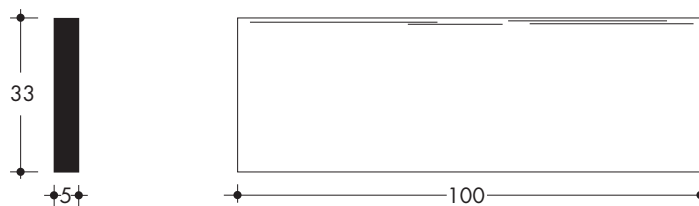

Cordonatura per marciapiedi cortili

liscio - 100x22x10

ruvido - 100x25x10

CODICE PRODOTTO	SEZIONE cm	PESO kg
TIPO LISCIO CD1022	22x10	45
TIPO RUVIDO CD1022VH25	25x10	45

Cordonatura per marciapiedi stradali

100x25x15/12

CODICE PRODOTTO	SEZIONE cm	PESO kg
TIPO LISCIO CD1025	25x15/12	84
TIPO RUVIDO CD1025VS	25x15/12	75

Cordonatura per marciapiedi stradali

100x30x15/10

CODICE PRODOTTO	SEZIONE cm	PESO kg
CD1030	30x15/10	95

Cordonatura aiuole

100x20x6

CODICE PRODOTTO	SEZIONE cm	PESO kg
CD1020	20x6	27

Cordonatura vivai

100x33x5

CODICE PRODOTTO	SEZIONE cm	PESO kg
CD1033	33x5	35

Cordonatura vivai

100x41x6