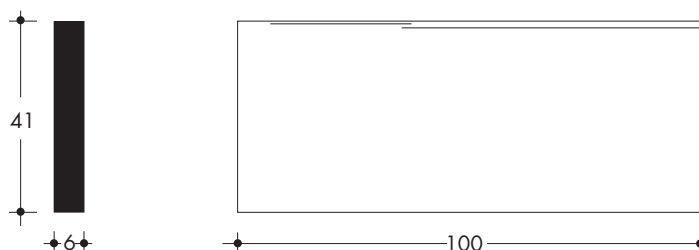

Cordonatura per marciapiedi cortili

liscio - 100x22x10

ruvido - 100x25x10

CODICE PRODOTTO	SEZIONE cm	PESO kg
TIPO LISCIO CD1022	22x10	45
TIPO RUVIDO CD1022VH25	25x10	45

Cordonatura per marciapiedi stradali

100x25x15/12

CODICE PRODOTTO	SEZIONE cm	PESO kg
TIPO LISCIO CD1025	25x15/12	84
TIPO RUVIDO CD1025VS	25x15/12	75

Cordonatura per marciapiedi stradali

100x30x15/10

CODICE PRODOTTO	SEZIONE cm	PESO kg
CD1030	30x15/10	95

Cordonatura aiuole

100x20x6

CODICE PRODOTTO	SEZIONE cm	PESO kg
CD1020	20x6	27

Cordonatura vivai

100x33x5

CODICE PRODOTTO	SEZIONE cm	PESO kg
CD1033	33x5	35

Cordonatura vivai

100x41x6