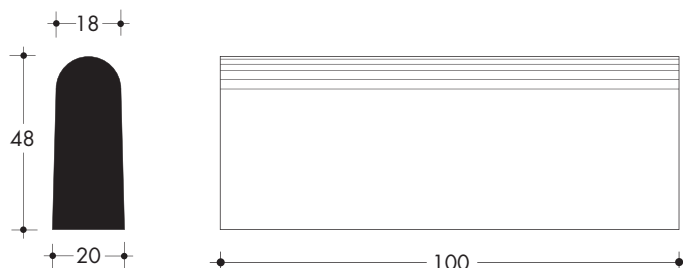

100x25x15/12

CODICE PRODOTTO	SEZIONE cm	PESO kg
TIPO LISCIO CD1025	25x15/12	84
TIPO RUVIDO CD1025VS	25x15/12	75

Cordonatura per marciapiedi stradali

100x30x15/10

CODICE PRODOTTO	SEZIONE cm	PESO kg
CD1030	30x15/10	95

Cordonatura aiuole

100x20x6

CODICE PRODOTTO	SEZIONE cm	PESO kg
CD1020	20x6	27

Cordonatura vivai

100x33x5

CODICE PRODOTTO	SEZIONE cm	PESO kg
CD1033	33x5	35

Cordonatura vivai

100x41x6

CODICE PRODOTTO	SEZIONE cm	PESO kg
CD1041	41x6	59

Cordolo

100x48x18/20

(disponibili passi carrai)

CODICE PRODOTTO	SEZIONE cm	PESO kg
CD1048	48X18/20	200

Cordonatura

100x30x10

CODICE PRODOTTO	SEZIONE cm	PESO kg
CD103010	30x10	63

Cordonatura

100x30x25/20

CODICE PRODOTTO	SEZIONE cm	PESO kg
CD103025	30x25/20	150

Cordonatura

100x40x26/20

CODICE PRODOTTO	SEZIONE cm	PESO kg
CD104026	40x26/20	200

Cordonatura

249x30x46/37