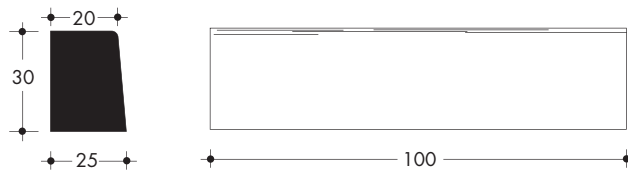

CODICE PRODOTTO	SEZIONE cm	PESO kg
CD1041	41x6	59

Cordolo

100x48x18/20

(disponibili passi carrai)

CODICE PRODOTTO	SEZIONE cm	PESO kg
CD1048	48X18/20	200

Cordonatura

100x30x10

CODICE PRODOTTO	SEZIONE cm	PESO kg
CD103010	30x10	63

Cordonatura

100x30x25/20

CODICE PRODOTTO	SEZIONE cm	PESO kg
CD103025	30x25/20	150

Cordonatura

100x40x26/20

CODICE PRODOTTO	SEZIONE cm	PESO kg
CD104026	40x26/20	200

Cordonatura

249x30x46/37