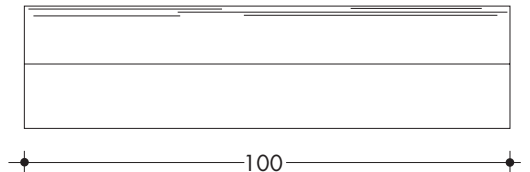

Cordonatura per marciapiedi cortili

liscio - 100x22x10

ruvido - 100x25x10

CODICE PRODOTTO	SEZIONE cm	PESO kg
TIPO LISCIO CD1022	22x10	45
TIPO RUVIDO CD1022VH25	25x10	45

Cordonatura per marciapiedi stradali

100x25x15/12

CODICE PRODOTTO	SEZIONE cm	PESO kg
TIPO LISCIO CD1025	25x15/12	84
TIPO RUVIDO CD1025VS	25x15/12	75

Cordonatura per marciapiedi stradali

100x30x15/10

CODICE PRODOTTO	SEZIONE cm	PESO kg
CD1030	30x15/10	95

Cordonatura aiuole

100x20x6

CODICE PRODOTTO	SEZIONE cm	PESO kg
CD1020	20x6	27

Cordonatura vivai

100x33x5

CODICE PRODOTTO	SEZIONE cm	PESO kg
CD1033	33x5	35

Cordonatura vivai

100x41x6