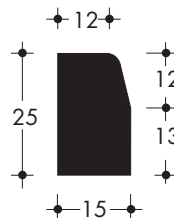

Cordonatura per marciapiedi cortili

liscio - 100x22x10

ruvido - 100x25x10

CODICE PRODOTTO	SEZIONE cm	PESO kg
TIPO LISCIO CD1022	22x10	45
TIPO RUVIDO CD1022VH25	25x10	45

Cordonatura per marciapiedi stradali

100x25x15/12

CODICE PRODOTTO	SEZIONE cm	PESO kg
TIPO LISCIO CD1025	25x15/12	84
TIPO RUVIDO CD1025VS	25x15/12	75

Cordonatura per marciapiedi stradali

100x30x15/10

CODICE PRODOTTO	SEZIONE cm	PESO kg
CD1030	30x15/10	95

Cordonatura aiuole

100x20x6

CODICE PRODOTTO	SEZIONE cm	PESO kg
CD1020	20x6	27

Cordonatura vivai

100x33x5

CODICE PRODOTTO	SEZIONE cm	PESO kg
CD1033	33x5	35

Cordonatura vivai

100x41x6

Cordonatura

100x30x25/20

CODICE PRODOTTO	SEZIONE cm	PESO kg
CD103025	30x25/20	150

Cordonatura

100x40x26/20

CODICE PRODOTTO	SEZIONE cm	PESO kg
CD104026	40x26/20	200

Cordonatura

249x30x46/37