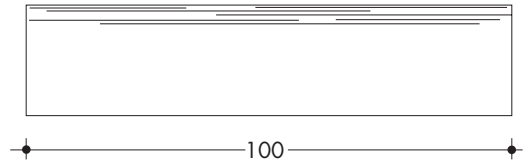

Cordonatura per marciapiedi cortili

liscio - 100x22x10

ruvido - 100x25x10

CODICE PRODOTTO	SEZIONE cm	PESO kg
TIPO LISCIO CD1022	22x10	45
TIPO RUVIDO CD1022VH25	25x10	45

Cordonatura per marciapiedi stradali

100x25x15/12

CODICE PRODOTTO	SEZIONE cm	PESO kg
TIPO LISCIO CD1025	25x15/12	84
TIPO RUVIDO CD1025VS	25x15/12	75

Cordonatura per marciapiedi stradali

100x30x15/10

CODICE PRODOTTO	SEZIONE cm	PESO kg
CD1030	30x15/10	95