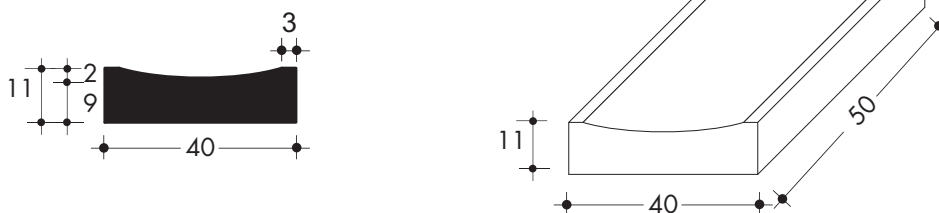

## Cunette alla francese - lunghezza 100

CORDONATURE

CODICE PRODOTTO	LARGHEZZA cm	LUNGHEZZA cm	PESO kg
CF30	30	100	50
CF45	45	100	80

## Cunetta alla francese - lunghezza 50

CODICE PRODOTTO	LARGHEZZA cm	LUNGHEZZA cm	PESO kg
CF40	40	50	55

## Cunetta ad L - 40x22

CODICE PRODOTTO	DIMENSIONI cm	LUNGHEZZA cm	PESO kg
CL4022	40 x 22	30	30