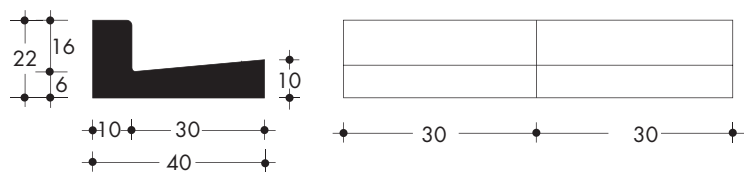

## Cunette alla francese - lunghezza 100

CORDONATURE

CODICE PRODOTTO	LARGHEZZA cm	LUNGHEZZA cm	PESO kg
CF30	30	100	50
CF45	45	100	80

## Cunetta alla francese - lunghezza 50

CODICE PRODOTTO	LARGHEZZA cm	LUNGHEZZA cm	PESO kg
CF40	40	50	55

## Cunetta ad L - 40x22

CODICE PRODOTTO	DIMENSIONI cm	LUNGHEZZA cm	PESO kg
CL4022	40 x 22	30	30