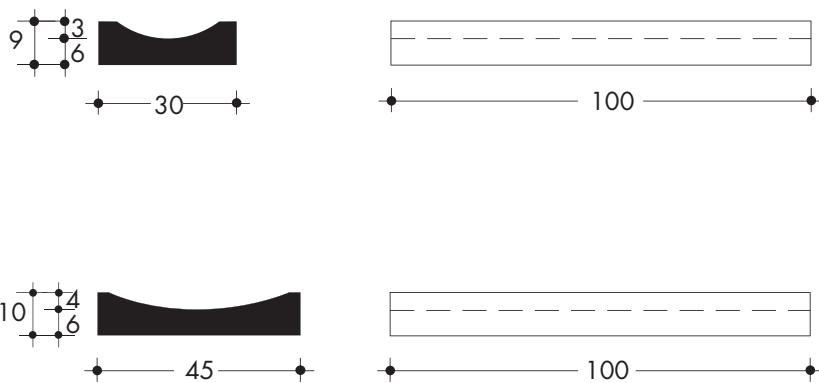

## Cunette alla francese - lunghezza 100

CORDONATURE

CODICE PRODOTTO	LARGHEZZA cm	LUNGHEZZA cm	PESO kg
CF30	30	100	50
CF45	45	100	80

## Cunetta alla francese - lunghezza 50

CODICE PRODOTTO	LARGHEZZA cm	LUNGHEZZA cm	PESO kg
CF40	40	50	55

## Cunetta ad L - 40x22

CODICE PRODOTTO	DIMENSIONI cm	LUNGHEZZA cm	PESO kg
CL4022	40 x 22	30	30