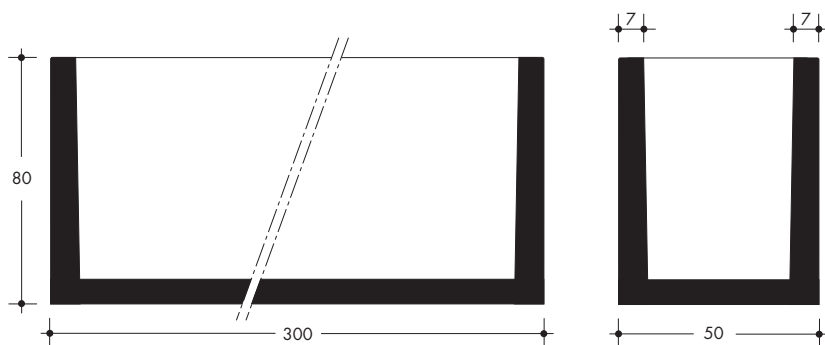

Fioriere in calcestruzzo grigio liscio

FIORIERE

CODICE PRODOTTO	FINITURA	LUNGHEZZA cm	LARGHEZZA cm	ALTEZZA cm	PESO kg
VA3005080	Calcestruzzo grigio	300	50	80	1150

Arredo giardino

Fioriere in ghiaietto lavato

CODICE PRODOTTO	FINITURA	LUNGHEZZA cm	LARGHEZZA cm	ALTEZZA cm	PESO kg
VA0404040	Ghiaietto lavato	40	40	40	50
VA0803030	Ghiaietto lavato	80	30	30	55
VA0803040	Ghiaietto lavato	80	30	40	65
VA0804040	Ghiaietto lavato	80	40	40	85
VA1003040	Ghiaietto lavato	100	30	40	85
VA1004040	Ghiaietto lavato	100	40	40	100
VA1004060	Ghiaietto lavato	100	40	60	150

Fioriere in graniglia lavata

CODICE PRODOTTO	FINITURA	LUNGHEZZA cm	LARGHEZZA cm	ALTEZZA cm	PESO kg
VAM1204553	multicolor	120	45	53	240
VAR1204553	rosa antico	120	45	53	240
VAB1204553	bardiglio	120	45	53	240

CODICE PRODOTTO	FINITURA	LUNGHEZZA cm	LARGHEZZA cm	ALTEZZA cm	PESO kg
VAG1505065	ghiaietto lavato	150	50	65	400
VAG0505065	ghiaietto lavato	50	50	65	170

Vasi 110x110

CODICE PRODOTTO	FINITURA	LUNGHEZZA cm	LARGHEZZA cm	ALTEZZA cm	PESO kg
VA11011058	ghiaietto lavato	110	110	58	600
VAF11011058	bianco/rosso/nero	110	110	58	600
VAM11011058	multicolor	110	110	58	600
VAR11011058	rosa antico	110	110	58	600
VAB11011058	bardiglio	110	110	58	600