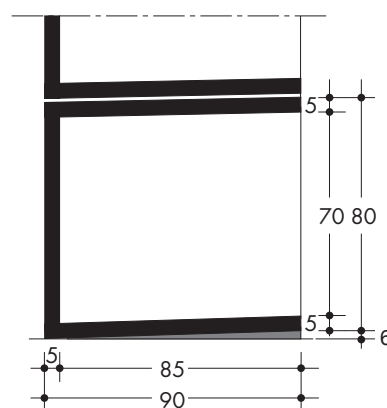

Loculi monoblocco con apertura laterale da cm 235 x 90 x 80

CODICE PRODOTTO	PESO kg
*LML225G	800

* disponibile lastra prelapide in tre parti

* Inclinazione sul fondo adeguata al contenimento di 50 litri

Urne cinerarie

URNA

LASTRA

CODICE PRODOTTO	TIPOLOGIA PRODOTTO	PESO kg
LOM401	MODELLO A 1 POSTO	65