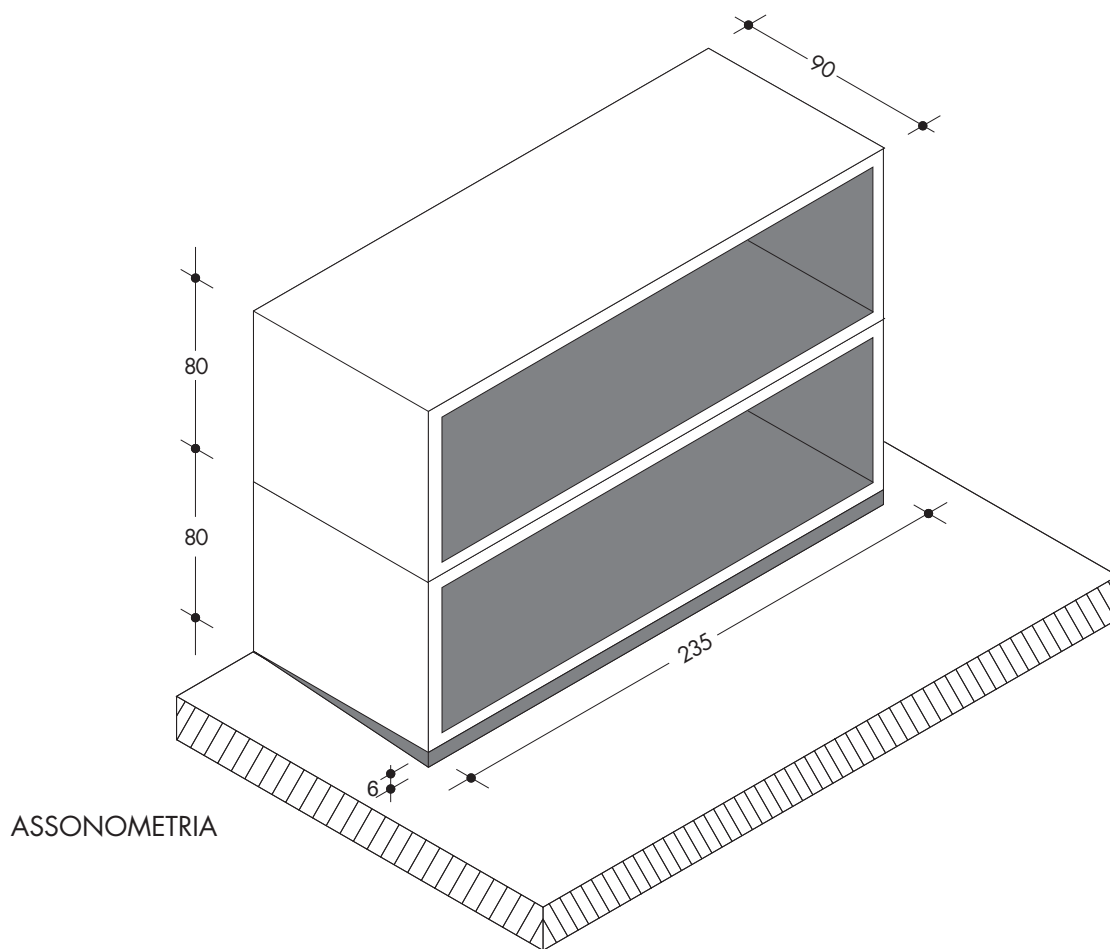

Loculi monoblocco con apertura laterale da cm 235 x 90 x 80

CODICE PRODOTTO	PESO kg
*LML225G	800

* disponibile lastra prelapide in tre parti

* Inclinazione sul fondo adeguata al contenimento di 50 litri

Urne cinerarie

URNA

LASTRA

CODICE PRODOTTO	TIPOLOGIA PRODOTTO	PESO kg
LOM401	MODELLO A 1 POSTO	65