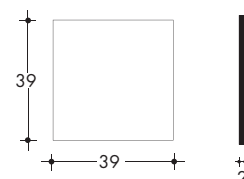

Loculi monoblocco con apertura laterale da cm 235 x 90 x 80

CODICE PRODOTTO	PESO kg
*LML225G	800

* disponibile lastra prelapide in tre parti

* Inclinazione sul fondo adeguata al contenimento di 50 litri

Urne cinerarie

URNA

LASTRA

CODICE PRODOTTO	TIPOLOGIA PRODOTTO	PESO kg
LOM401	MODELLO A 1 POSTO	65