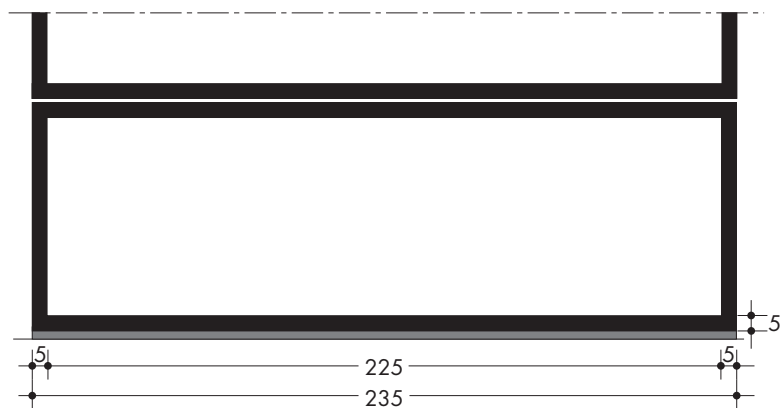

Loculi monoblocco con apertura laterale da cm 235 x 90 x 80

CODICE PRODOTTO	PESO kg
*LML225G	800

* disponibile lastra prelapide in tre parti

* Inclinazione sul fondo adeguata al contenimento di 50 litri

Urne cinerarie

URNA

LASTRA

CODICE PRODOTTO	TIPOLOGIA PRODOTTO	PESO kg
LOM401	MODELLO A 1 POSTO	65