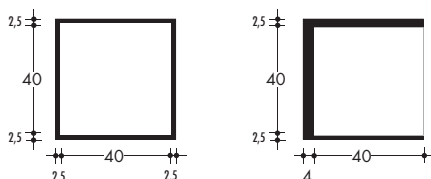

Loculi monoblocco con apertura laterale da cm 235 x 90 x 80

CODICE PRODOTTO	PESO kg
*LML225G	800

* disponibile lastra prelapide in tre parti

* Inclinazione sul fondo adeguata al contenimento di 50 litri

Urne cinerarie

URNA

LASTRA

CODICE PRODOTTO	TIPOLOGIA PRODOTTO	PESO kg
LOM401	MODELLO A 1 POSTO	65